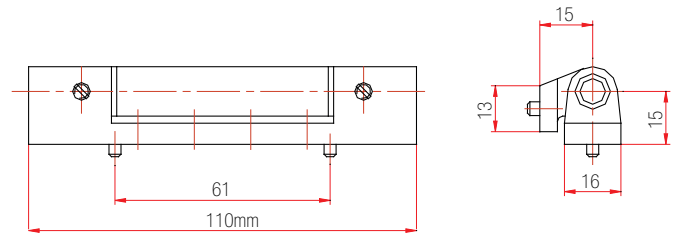

Fornax PvcSecure
Menteşe Donanımları
110mm Dışa Açılım Kapı Menteşesi

Donanım Teknik Detayları

TK.kg^{max} - Taşıma Kapasitesi	:	max. 90 kg
GT - Gövde Tipi	:	Zamak Döküm
YK - Yüzey Kaplama	:	Elektrostatik Toz Boya
Pimler	:	-
Ayar Opsiyonu	:	-

Donanım Açıklaması

- Montaj ;
  Kolay Montaj ile zaman tasarrufu sağlar.
  3,9x25 YHB Seyrek Dişli İspanyolet Vidası Kod: 449.339.025.001