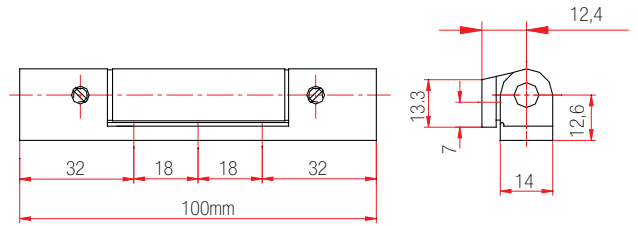

Fornax PvcSecure
Menteşe Donanımları
100mm Dışa Açılım Kapı Menteşesi

Donanım Teknik Detayları

TK.kg^{max} - Taşıma Kapasitesi	:	max. 90 kg
GT - Gövde Tipi	:	Zamak Döküm
YK - Yüzey Kaplama	:	Elektrostatik Toz Boya
Pimler	:	-
Ayar Opsiyonu	:	-

Donanım Açıklaması

- **Montaj ;**
  Kolay Montaj ile zaman tasarrufu sağlar.
  3,9x25 YHB Seyrek Dişli İspanyolet Vidası Kod: 449.339.025.001