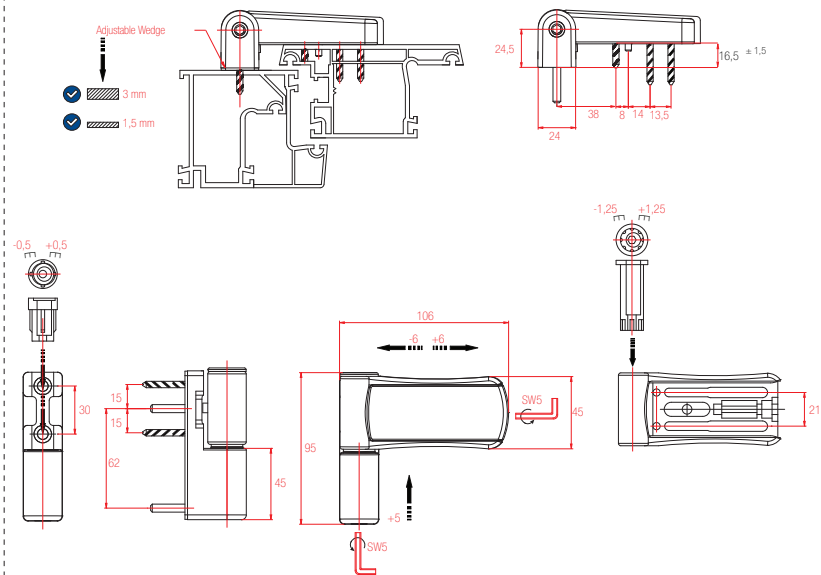

Fornax PvcSecure
Menteşe Donanımları
125 Kg 3D Ayarlı Menteşe (Aluminyum)

Donanım Teknik Detayları

TK.kg^{max} - Taşıma Kapasitesi	:	max. 125 kg
GT - Gövde Tipi	:	Aluminyum Döküm
YK - Yüzey Kaplama	:	Elektrostatik Toz Boya
Pimler	:	Paslanmaz Pim Opsiyonlu
Ayar Opsiyonu	:	3D Ayar Mekanizması

Donanım Açıklaması

■ Montaj ;

Kolay Montaj ile zaman tasarrufu sağlar.
3,9x25 YHB Seyrek Dişli İspanyolet Vidası Kod: 449.339.025.001

Renk Seçenekleri

1. Standart renk seçenekleri aşağıdaki gibidir. Diğer renk talepleriniz için müşteri temsilciniz ile irtibata geçiniz.