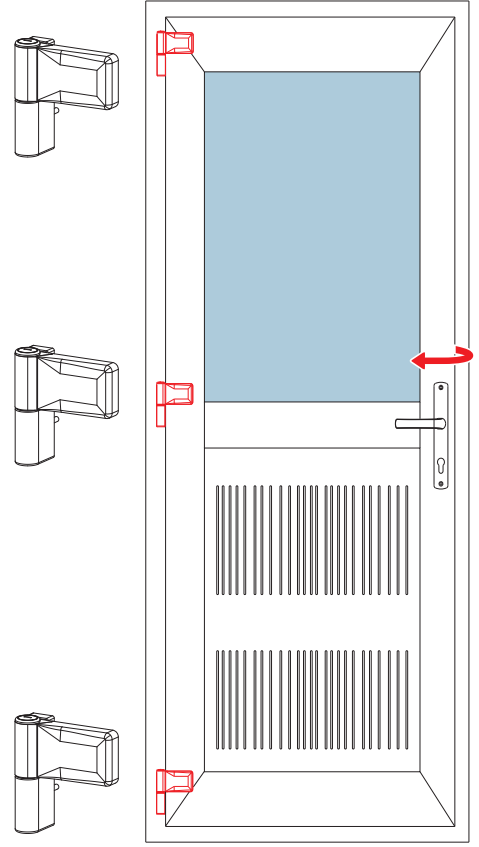

Fornax PvcSecure
Menteşe Donanımları
160 Kg 3D Ayarlı Menteşe

Donanım Teknik Detayları

TK.kg^{max} - Taşıma Kapasitesi	:	max. 160 kg
GT - Gövde Tipi	:	Zamak Döküm
YK - Yüzey Kaplama	:	Elektrostatik Toz Boya
Pimler	:	Paslanmaz Pimli
Ayar Opsiyonu	:	3D Ayar Mekanizması

Donanım Açıklaması

■ Montaj ;

Kolay Montaj ile zaman tasarrufu sağlar.
3,9x25 YHB Seyrek Dişli İspanyolet Vidası Kod: 449.339.025.001

Renk Seçenekleri

- Standart renk seçenekleri aşağıdaki gibidir. Diğer renk talepleriniz için müşteri temsilciniz ile irtibata geçiniz.