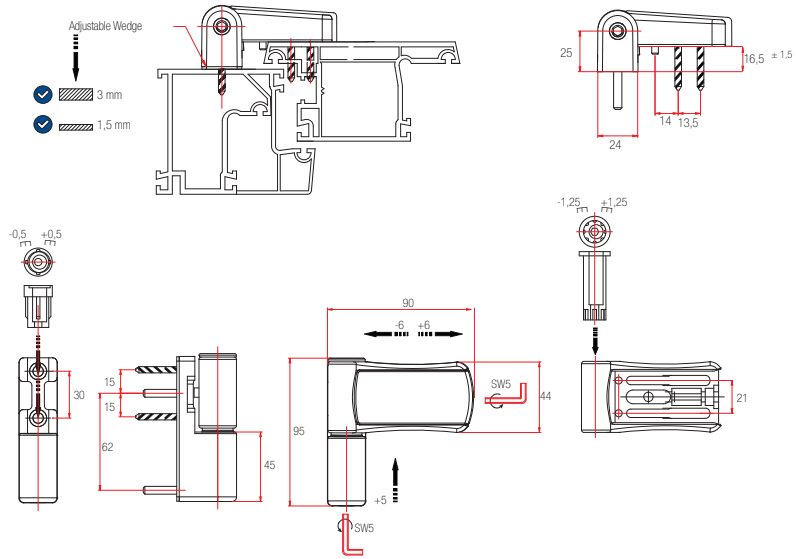

Fornax PvcSecure
Menteşe Donanımları
85 Kg 3D Ayarlı Menteşe

Donanım Teknik Detayları

TK.kg^{max} - Taşıma Kapasitesi	:	max. 85 kg
GT - Gövde Tipi	:	Zamak Döküm
YK - Yüzey Kaplama	:	Elektrostatik Toz Boya
Pimler	:	Paslanmaz Pim Opsiyonlu
Ayar Opsiyonu	:	3D Ayar Mekanizması

Donanım Açıklaması

- **Montaj ;**
  Kolay Montaj ile zaman tasarrufu sağlar.
  3,9x25 YHB Seyrek Dişli İspanyolet Vidası Kod: 449.339.025.001