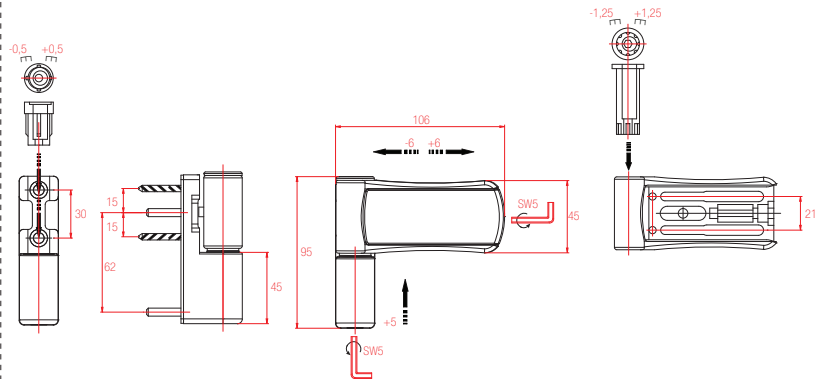

Fornax PvcSecure
Menteşe Donanımları
125 Kg 3D Ayarlı Menteşe

Donanım Teknik Detayları

TK.kg^{max} - Taşıma Kapasitesi	:	max. 125 kg
GT - Gövde Tipi	:	Zamak Döküm
YK - Yüzey Kaplama	:	Elektrostatik Toz Boya
Pimler	:	Paslanmaz Pim Opsiyonlu
Ayar Opsiyonu	:	3D Ayar Mekanizması

Donanım Açıklaması

■ Montaj ;

Kolay Montaj ile zaman tasarrufu sağlar.
3,9x25 YHB Seyrek Dişli İspanyolet Vidası Kod: 449.339.025.001

Renk Seçenekleri

- Standart renk seçenekleri aşağıdaki gibidir. Diğer renk talepleriniz için müşteri temsilciniz ile iletişime geçiniz.