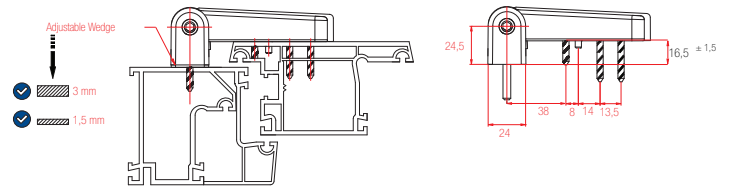

Fornax PvcSecure
Menteşe Donanımları
125 Kg 3D Ayarlı Menteşe

Donanım Teknik Detayları

TK.kg^{max} - Taşıma Kapasitesi	:	max. 125 kg
GT - Gövde Tipi	:	Zamak Döküm
YK - Yüzey Kaplama	:	Elektrostatik Toz Boya
Pimler	:	Paslanmaz Pim Opsiyonlu
Ayar Opsiyonu	:	3D Ayar Mekanizması

Donanım Açıklaması

■ Montaj ;

Kolay Montaj ile zaman tasarrufu sağlar.
3,9x25 YHB Seyrek Dişli İspanyolet Vidası Kod: 449.339.025.001

Renk Seçenekleri

- Standart renk seçenekleri aşağıdaki gibidir. Diğer renk talepleriniz için müşteri temsilciniz ile iletişime geçiniz.