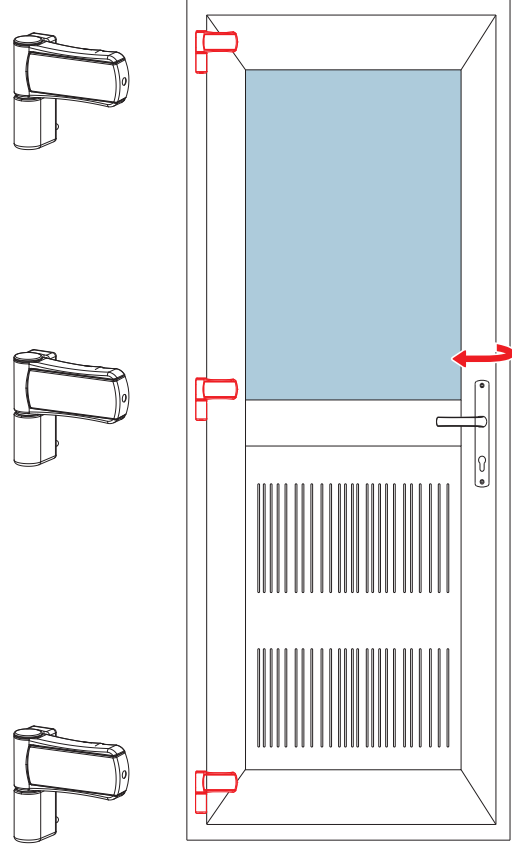

Fornax PvcSecure
Menteşe Donanımları
85 Kg 3D Ayarlı Menteşe

Donanım Teknik Detayları

TK.kg^{max} - Taşıma Kapasitesi	:	max. 85 kg
GT - Gövde Tipi	:	Zamak Döküm
YK - Yüzey Kaplama	:	Elektrostatik Toz Boya
Pimler	:	Paslanmaz Pim Opsiyonlu
Ayar Opsiyonu	:	3D Ayar Mekanizması

Donanım Açıklaması

- **Montaj ;**
  Kolay Montaj ile zaman tasarrufu sağlar.
  3,9x25 YHB Seyrek Dişli İspanyolet Vidası Kod: 449.339.025.001