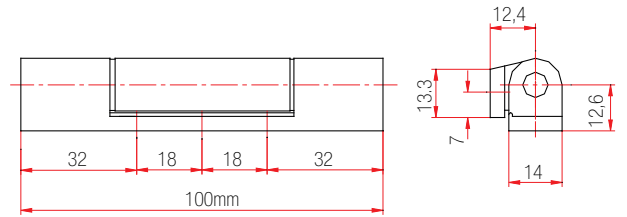

Fornax PvcSecure Menteşe Donanımları 100mm Kapı Menteşesi

Donanım Teknik Detayları

TK.kg^{max} - Taşıma Kapasitesi	:	max. 90 kg
GT - Gövde Tipi	:	Zamak Döküm
YK - Yüzey Kaplama	:	Elektrostatik Toz Boya
Pimler	:	-
Ayar Opsiyonu	:	-

Donanım Açıklaması

- **Montaj ;**
  Kolay Montaj ile zaman tasarrufu sağlar.
  3,9x25 YHB Seyrek Dişli İspanyolet Vidası Kod: 449.339.025.001