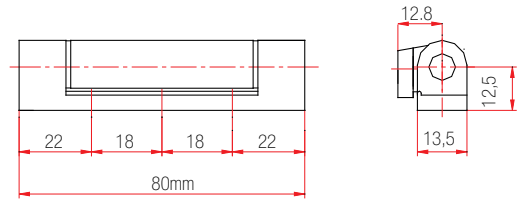

Fornax PvcSecure Menteşe Donanımları 80mm Pencere Menteşesi

Donanım Teknik Detayları

TK.kg^{max} - Taşıma Kapasitesi	:	max. 90 kg
GT - Gövde Tipi	:	Zamak Döküm
YK - Yüzey Kaplama	:	Elektrostatik Toz Boya
Pimler	:	-
Ayar Opsiyonu	:	-

Donanım Açıklaması

- **Montaj ;**
  Kolay Montaj ile zaman tasarrufu sağlar.
  3,9x25 YHB Seyrek Dişli İspanyollet Vidası Kod: 449.339.025.001