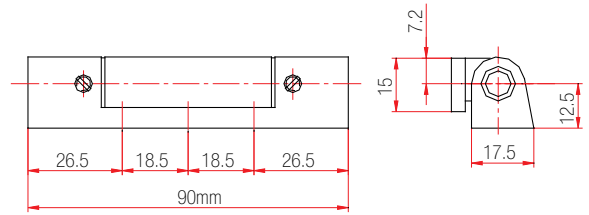

Fornax PvcSecure
Menteşe Donanımları
90mm Dışa Açılım Kapı Menteşesi

Donanım Teknik Detayları

TK.kg^{max} - Taşıma Kapasitesi	:	max. 90 kg
GT - Gövde Tipi	:	Zamak Döküm
YK - Yüzey Kaplama	:	Elektrostatik Toz Boya
Pimler	:	-
Ayar Opsiyonu	:	-

Donanım Açıklaması

- Montaj ;
  Kolay Montaj ile zaman tasarrufu sağlar.
  3,9x25 YHB Seyrek Dişli İspanyolet Vidası Kod: 449.339.025.001