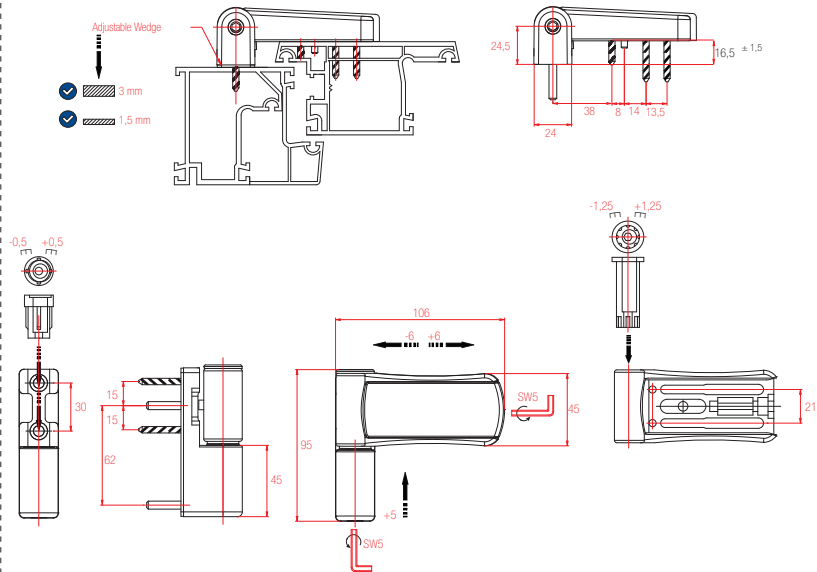

Fornax PvcSecure
Menteşe Donanımları
160 Kg 3D Ayarlı Menteşe

Donanım Teknik Detayları

TK.kg^{max} - Taşıma Kapasitesi	:	max. 160 kg
GT - Gövde Tipi	:	Zamak Döküm
YK - Yüzey Kaplama	:	Elektrostatik Toz Boya
Pimler	:	Paslanmaz Pimli
Ayar Opsiyonu	:	3D Ayar Mekanizması

Donanım Açıklaması

■ Montaj ;

Kolay Montaj ile zaman tasarrufu sağlar.
3,9x25 YHB Seyrek Dişli İspanyolet Vidası Kod: 449.339.025.001

Renk Seçenekleri

- Standart renk seçenekleri aşağıdaki gibidir. Diğer renk talepleriniz için müşteri temsilciniz ile irtibata geçiniz.