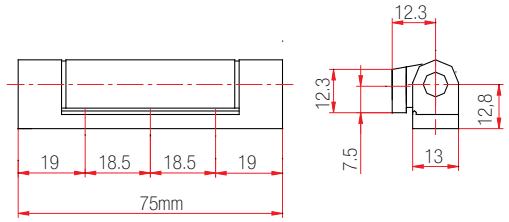

Fornax PvcSecure
Menteşe Donanımları
75mm Pencere Menteşesi

Donanım Teknik Detayları

TK.kg^{max} - Taşıma Kapasitesi	:	max. 90 kg
GT - Gövde Tipi	:	Zamak Döküm
YK - Yüzey Kaplama	:	Elektrostatik Toz Boya
Pimler	:	-
Ayar Opsiyonu	:	-

Donanım Açıklaması

- Montaj ;
  Kolay Montaj ile zaman tasarrufu sağlar.
  3,9x25 YHB Seyrek Dişli İspanyollet Vidası Kod: 449.339.025.001