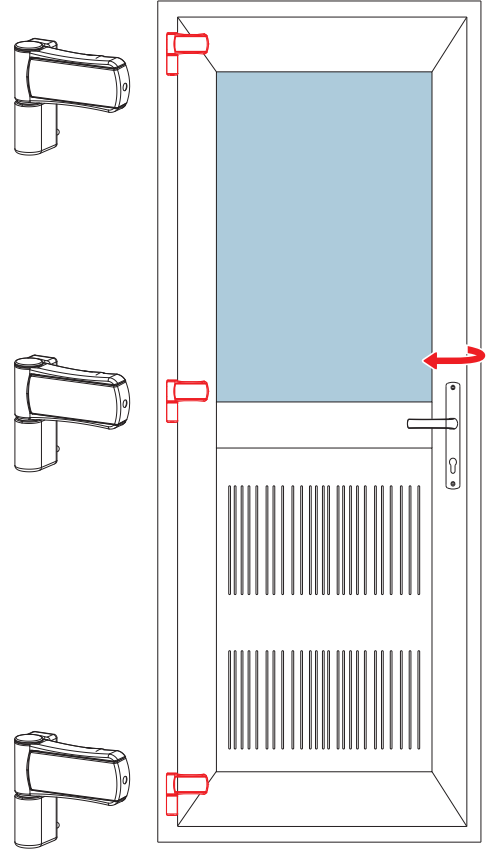

Fornax PvcSecure
Menteşe Donanımları
125 Kg 3D Ayarlı Menteşe

Donanım Teknik Detayları

TK.kg^{max} - Taşıma Kapasitesi	:	max. 125 kg
GT - Gövde Tipi	:	Zamak Döküm
YK - Yüzey Kaplama	:	Elektrostatik Toz Boya
Pimler	:	Paslanmaz Pim Opsiyonlu
Ayar Opsiyonu	:	3D Ayar Mekanizması

Donanım Açıklaması

■ Montaj ;

Kolay Montaj ile zaman tasarrufu sağlar.
3,9x25 YHB Seyrek Dişli İspanyolet Vidası Kod: 449.339.025.001

Renk Seçenekleri

- Standart renk seçenekleri aşağıdaki gibidir. Diğer renk talepleriniz için müşteri temsilciniz ile iletişime geçiniz.