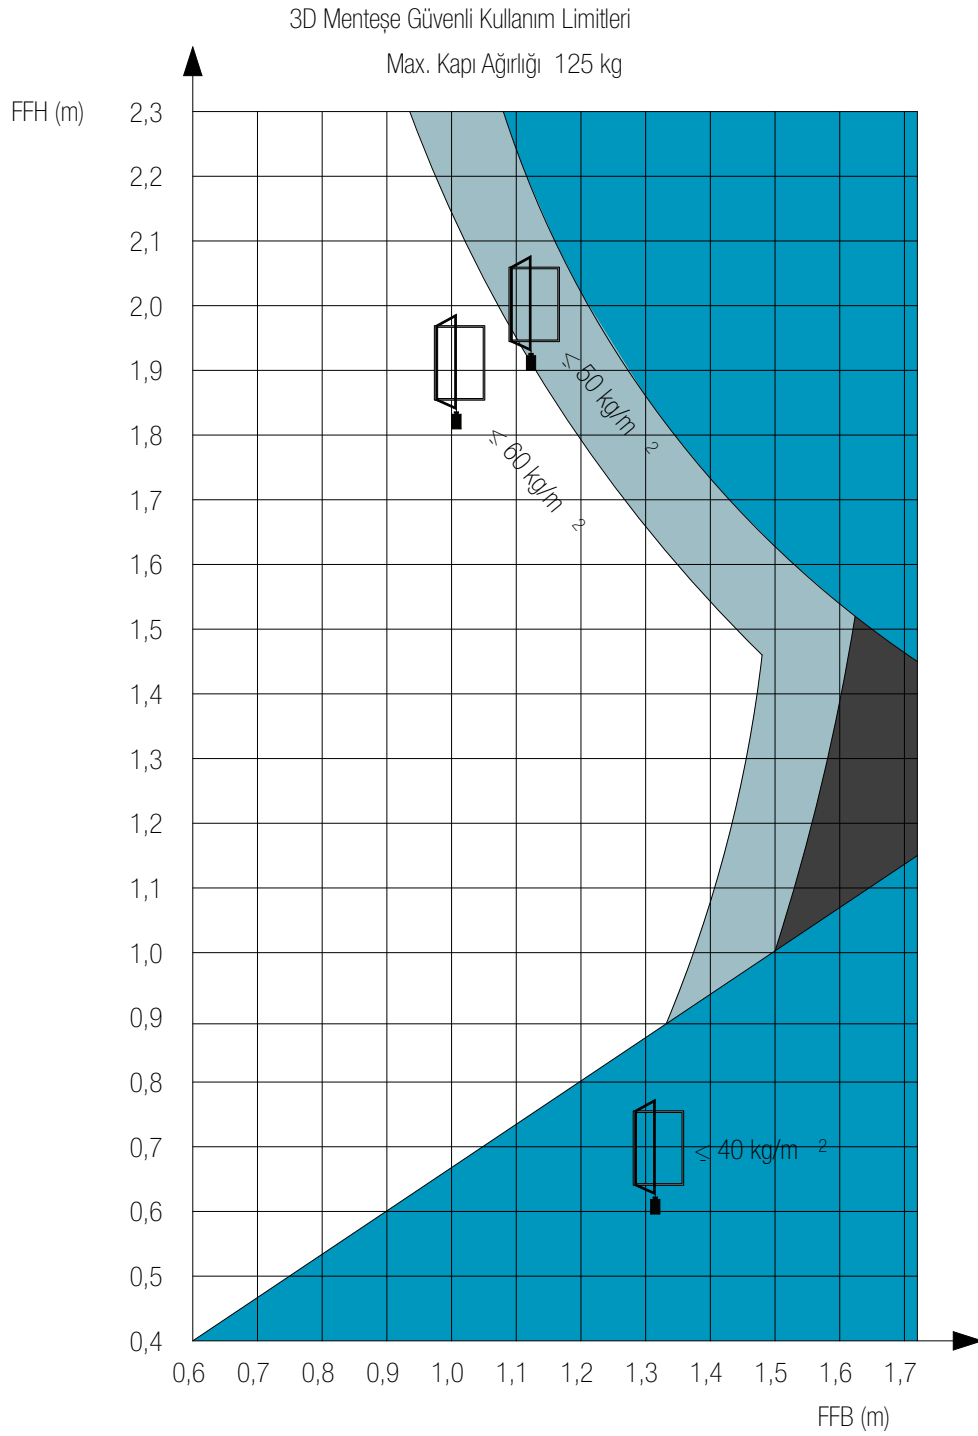

Fornax PvcSecure
Menteşe Donanımları
3D Ayarlı Menteşe Güvenli Kullanım Limitleri