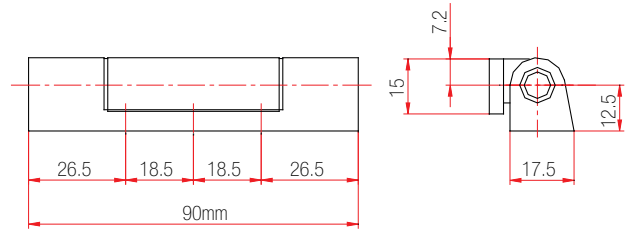

Fornax PvcSecure
Menteşe Donanımları
90mm Pencere Menteşesi

Donanım Teknik Detayları

TK.kg^{max} - Taşıma Kapasitesi	:	max. 90 kg
GT - Gövde Tipi	:	Zamak Döküm
YK - Yüzey Kaplama	:	Elektrostatik Toz Boya
Pimler	:	-
Ayar Opsiyonu	:	-

Donanım Açıklaması

- Montaj ;
  Kolay Montaj ile zaman tasarrufu sağlar.
  3,9x25 YHB Seyrek Dişli İspanyolet Vidası Kod: 449.339.025.001