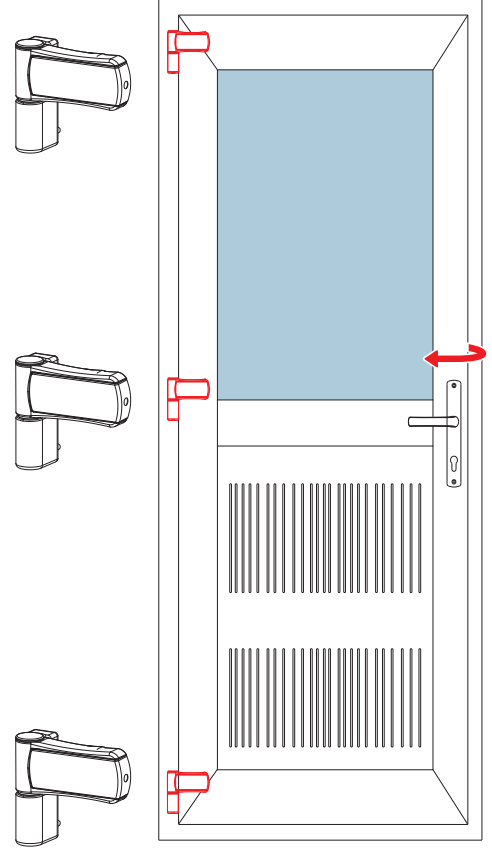

Fornax PvcSecure
Menteşe Donanımları
125 Kg 3D Ayarlı Menteşe (Aluminyum)

Donanım Teknik Detayları

TK.kg^{max} - Taşıma Kapasitesi	:	max. 125 kg
GT - Gövde Tipi	:	Aluminyum Döküm
YK - Yüzey Kaplama	:	Elektrostatik Toz Boya
Pimler	:	Paslanmaz Pim Opsiyonlu
Ayar Opsiyonu	:	3D Ayar Mekanizması

Donanım Açıklaması

■ Montaj ;

Kolay Montaj ile zaman tasarrufu sağlar.
3,9x25 YHB Seyrek Dişli İspanyolet Vidası Kod: 449.339.025.001

Renk Seçenekleri

1. Standart renk seçenekleri aşağıdaki gibidir. Diğer renk talepleriniz için müşteri temsilciniz ile irtibata geçiniz.