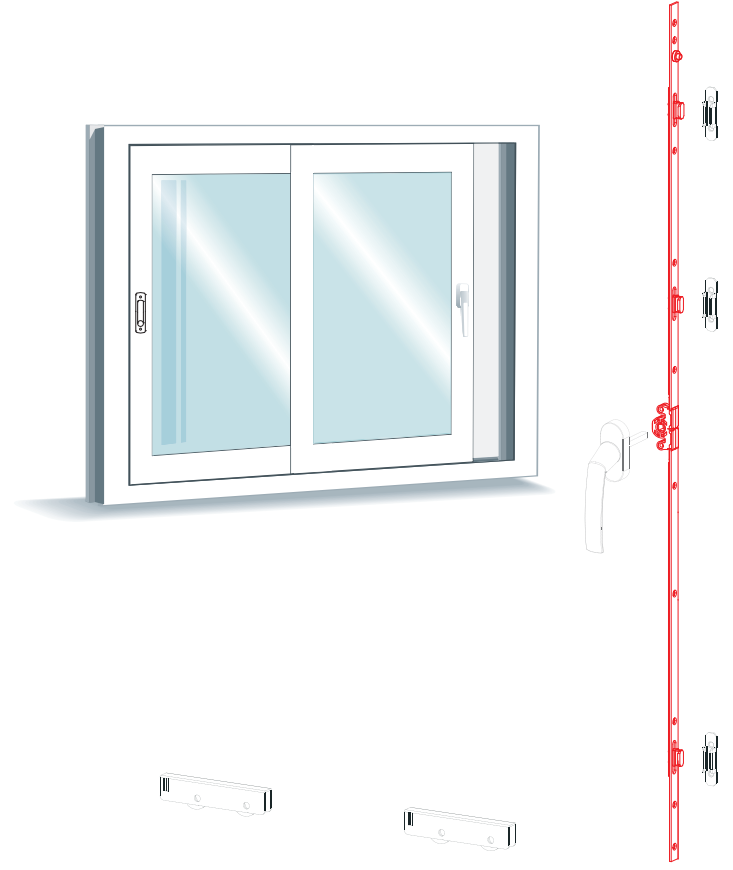

Fornax PvcNeoSlide BSS
Tek Açılım Basit Sürme
15 mm İspanyolet

Donanım Teknik Detayları

Kullanım Aralığı	: Min: 210mm - Max: 2100mm
Eksen	: 15mm
Kol Yeri	: Kol Yeri Ortada
Gövde Tipi	: Zamak
Güvenlik Seviyesi	: EksantrikPimli / Güvenlik Pimli

Donanım Açıklaması

- Montaj ;
  Kolay Montaj ile zaman tasarrufu sağlar.
  3,9x25 YHB Seyrek Dişli İspanyolet Vidası Kod: 449.339.025.001

Kaplama ;
NanoCoat kaplama ile uzun ömürlü korozyon korumasına sahiptir.

SİPARİŞ DETAYLARI

Kod	Açıklama	Miktar	
		Miktar	Kg
110.021.315.201	210/15mm Basit Sürme İspanyolet	50	-
110.060.315.201	600/15mm Basit Sürme İspanyolet	50	-
110.080.315.201	800/15mm Basit Sürme İspanyolet	50	-
110.180.315.201	1800/15mm Basit Sürme İspanyolet	25	-

TEKNİK DETAYLARI

KA	A	B	C	D	E	F		
210-280	267	-	80,8	-	26,8	-	2	1
600-800	596	212	212	-	32	-	6	2
1000-1200	996	412	412	-	32	-	6	2
1800-2000	1796	812	812	120	32	-	10	3