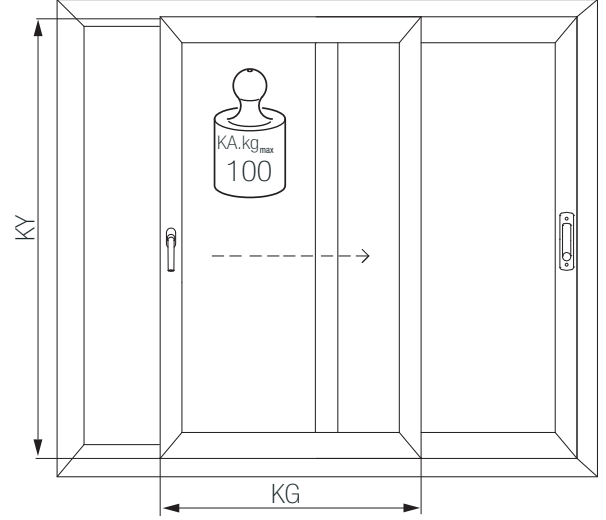

Fornax NeoSlide BSS
Basit Sürme Donanımları

Teknik Donanım Özellikleri

- KG - Kanat Geniřliđi .....500mm - 1600mm
- KY - Kanat Yüksekliđi.....400mm - 2100mm
- KA.kg_{max} - Kanat Ađırlıđı.....max. 100 kg

Renk Seçenekleri

- Standart renk seçenekleri ařađıdaki gibidir.
  Diđer renk talepleriniz için müşteri temsilciniz ile irtibata geçiniz.