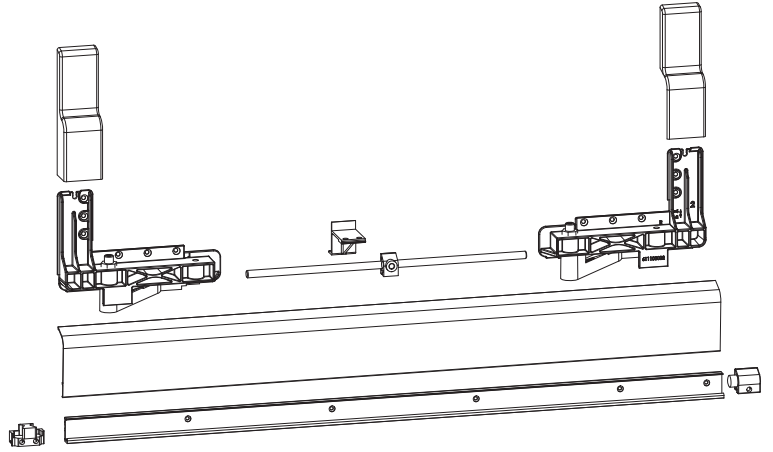

Fornax PvcNeoSlide TNS-130KL
Yarı Otomatik Lüks Paralel Devirmeli Sürme
Ray ve Aksesuar Setleri

Donanım Teknik Detayları

Tip	:	Klasik (K)
Makas Tipi	:	Lüks (L)
Taşıma Kapasitesi	:	130 Kg
Aks	:	-
Dikey Kullanım Aralığı (DKA)	:	-
Yatay Kullanım Aralığı (YKA)	:	-

Donanım Açıklaması

- Montaj ;
  Kolay Montaj ile zaman tasarrufu sağlar.
  3,9x25 YHB Seyrek Dişli İspanyollet Vidası Kod: 449.339.025.001

- Kaplama ;
  NanoCoat kaplama ile uzun ömürlü korozyon korumasına sahiptir.

SİPARİŞ DETAYLARI

Ray Seti*	DKA	YKA	Ray Boyu	Miktar
197.410.020.000	A200	-	2000	1 Set
197.410.026.000	A260	-	2600	1 Set
197.410.032.000	A320	-	3200	1 Set
Aksesuar Seti**	Kol	Aks	Sağ/Sol	Miktar
197.431.200.000	130KL	✓	Sağ	1 Set
197.431.200.100	130KL	✓	Sağ	1 Set
197.431.300.000	130KL	○	Sol	1 Set
197.431.300.100	130KL	○	Sol	1 Set

*Ray Seti içeriği

Alt Ray, Üst Ray, Üst Ray Kapatma Profili,
Alt Araba Kapağı ve Bağlantı Mili içerir .

**Aksesuar Seti içeriği

130 Kg Araba Takımı, 130 Kg Araba Kapak Takımı, Kapak Destek Elemanı,
Üst Ray Uc Kapak Takımı, Alt Stoplama Elemanı, Üst Ray Stoplama
Elemanı, Alt Ray Grubu Destek Elemanı, Makas Ray Bağlantı Elemanı,
Kanat Devire Elemanı, Üst Mil Destek Elemanı, Makas ve Kapağı,
Kol (Opsiyonel), Üst Bağlantı Mili Tutucusu içerir.

Renk Seçenekleri