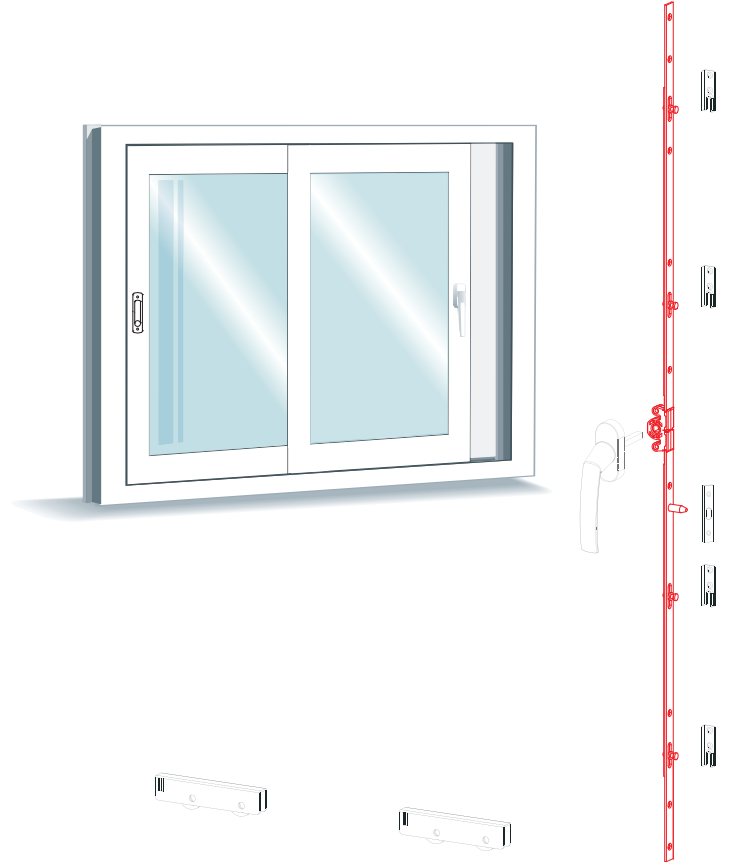

Fornax PvcNeoSlide BSS
Tek Açılım Basit Sürme
15 mm İspanyolet

Donanım Teknik Detayları

Kullanım Aralığı	: Min: 210mm - Max: 2100mm
Eksen	: 15mm
Kol Yeri	: Kol Yeri Ortada
Gövde Tipi	: Zamak
Güvenlik Seviyesi	: Sürme Pimli

Donanım Açıklaması

- Montaj ;
  Kolay Montaj ile zaman tasarrufu sağlar.
  3,9x25 YHB Seyrek Dışlı İspanyolet Vidası Kod: 449.339.025.001

Kaplama ;
NanoCoat kaplama ile uzun ömürlü korozyon korumasına sahiptir.

SİPARİŞ DETAYLARI

Kod	Açıklama	Miktar	
		Miktar	Kg
110.060.315.200	600/15mm Basit Sürme İspanyolet	50	-
110.080.315.200	800/15mm Basit Sürme İspanyolet	50	-
110.100.315.200	1000/15mm Basit Sürme İspanyolet	50	-
110.120.315.200	1200/15mm Basit Sürme İspanyolet	50	-
110.140.315.200	1400/15mm Basit Sürme İspanyolet	25	-
110.160.315.200	1600/15mm Basit Sürme İspanyolet	25	-
110.180.315.200	1800/15mm Basit Sürme İspanyolet	25	-
110.200.315.200	2000/15mm Basit Sürme İspanyolet	25	-

TEKNİK DETAYLARI

KA	A	B	C	D	E	F		
600-800	600	-	-	175	175	106,5	8	2
800-1000	800	-	-	275	275	106,5	8	2
1000-1200	1000	94	-	375	375	131,5	10	3
1200-1400	1200	94	-	475	475	166	10	3
1400-1600	1400	266	266	575	575	166	10	3
1600-1800	1600	300	300	675	675	200	10	3
1800-2000	1800	300	300	775	775	200	12	4
2000-2100	2000	300	300	875	875	200	12	4