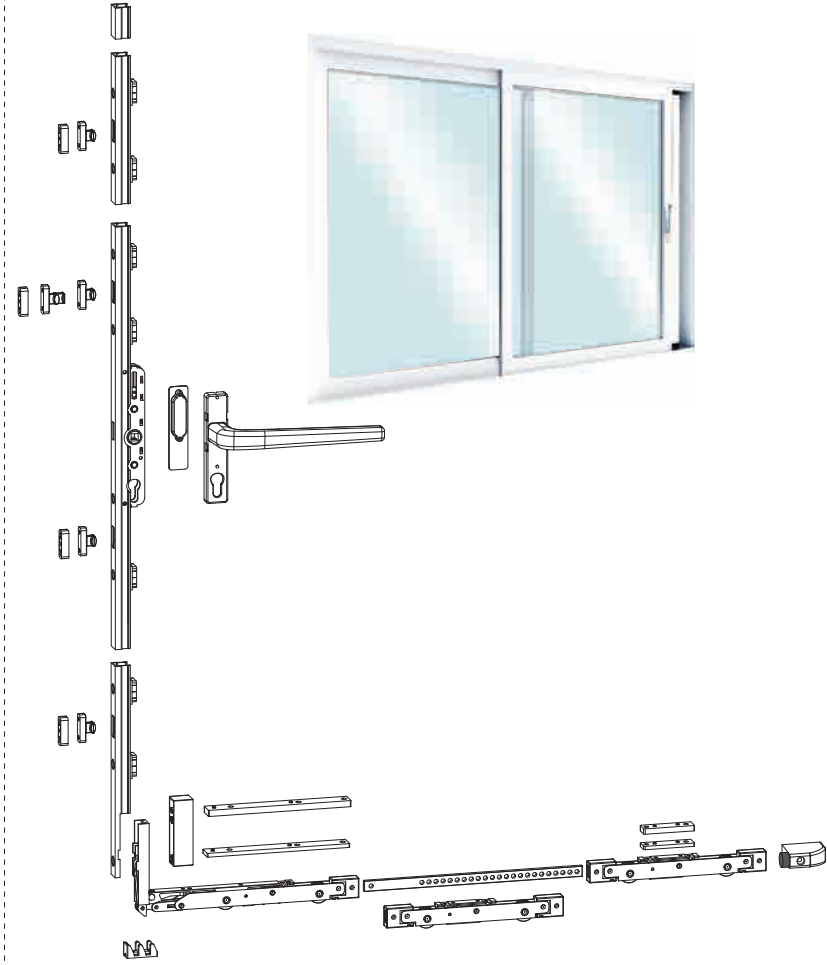

27,5 mm İspanyolet	Boy	KA	Miktar
140.127.180.000 GR 01	1800	1200-1800	1 Set
140.127.210.000 GR 02	2100	1801-2100	1 Set
140.127.240.000 GR 03	2400	2101-2400	1 Set
140.127.270.000 GR 04	2700	2401-2700	1 Set
37,5 mm İspanyolet	Boy	KA	Miktar
140.137.180.000 GR 01	1800	1200-1800	1 Set
140.137.210.000 GR 02	2100	1801-2100	1 Set
140.137.240.000 GR 03	2400	2101-2400	1 Set
140.137.270.000 GR 04	2700	2401-2700	1 Set
Araba Bağlantı Mili	Boy	KA	Miktar
140.200.150.000 GR 01	1500	720-1500	1 Adet
140.200.200.000 GR 02	2000	1501-2000	1 Adet
140.200.250.000 GR 03	2500	2001-2500	1 Adet
140.200.320.000 GR 04	3200	2501-3200	1 Adet
Kol Grubu			Miktar
140.301.000.100	Tek Taraflı Kol / Barelsiz		1 Set
140.301.000.200	Tek Taraflı Kol / Barelli		1 Set
140.302.000.100	Çift Taraflı Kol / Barelli Kol + Dış Tutamak		1 Set
140.302.000.200	Çift Taraflı Kol / Barelli Kol + Barelsiz Kol		1 Set
200 Kg Aksesuar Grubu*			Miktar
140.401.000.001	Aluplast 70		1 Set
140.401.000.002	Aluplast HST 4000		1 Set
140.405.000.001	Deceuninck Monorial		1 Set
140.408.000.001	Gealan 8000		1 Set
140.412.000.001	Inotic Elit		1 Set
140.420.000.001	Profine Premidor		1 Set
140.421.000.001	Rehau Brilliant		1 Set
140.421.000.002	Rehau Geneo		1 Set
140.421.000.003	Rehau S712		1 Set
140.422.000.001	Salamander		1 Set
140.422.000.002	Schüco Corona CT 70		1 Set
140.424.000.001	Thyssen HST		1 Set
140.424.000.002	Trocal S900		1 Set
140.427.000.001	Veka Slide		1 Set
140.427.000.002	Veka Softline		1 Set
140.427.000.003	Veka Topline		1 Set
140.428.000.001	Wymar 3000		1 Set

**200 Kg Aksesuar Grubu Set İçeriği

- Ön Araba 200 Kg
- Arka Araba 200 Kg
- Standart Kilitleme Karşılığı
- Havalandırmalı Kilitleme Karşılığı
- Karşılık Yükseltme Parçası
- İspanyolet Dayama Parçası
- Ön Araba Dayama Parçası
- Arka Araba Dayama Parçası
- Arka Stoplama
- Alt Güvenlik Dili Karşılığı