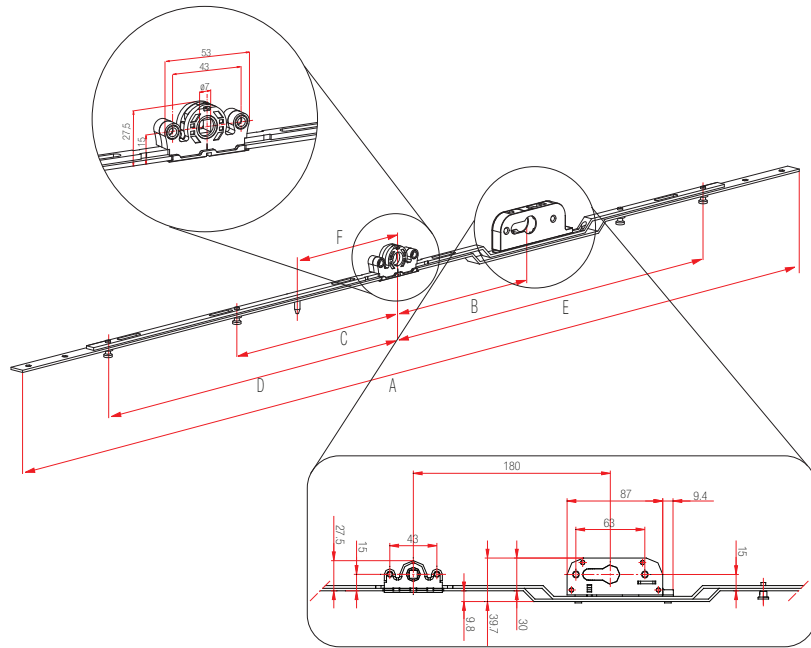

Fornax PvcNeoSlide BSS
Tek Açılım Basit Sürme
15 mm İspanyolet İlave Kilitli

Donanım Teknik Detayları

Kullanım Aralığı	: Min: 210mm - Max: 2100mm
Eksen	: 15mm
Kol Yeri	: Kol Yeri Ortada
Gövde Tipi	: Zamak
Güvenlik Seviyesi	: İlave Kilitli & Sürme Pimli

Donanım Açıklaması

- Montaj ;
  Kolay Montaj ile zaman tasarrufu sağlar.
  3,9x25 YHB Seyrek Dişli İspanyolet Vidası Kod: 449.339.025.001

Kaplama ;
NanoCoat kaplama ile uzun ömürlü korozyon korumasına sahiptir.

SİPARİŞ DETAYLARI

Kod	Açıklama	Miktar	Kg
110.160.315.203	1600/15mm Basit Sürme İspanyolet	20	-
110.180.315.203	1800/15mm Basit Sürme İspanyolet	20	-
110.200.315.203	2000/15mm Basit Sürme İspanyolet	20	-

TEKNİK DETAYLARI

KA	A	B	C	D	E	F		
1600-1800	1600	-	-	675	675	106,5	10	3
1800-2000	1800	320	300	775	775	106,5	12	4
2000-2100	2000	320	300	875	875	131,5	12	4