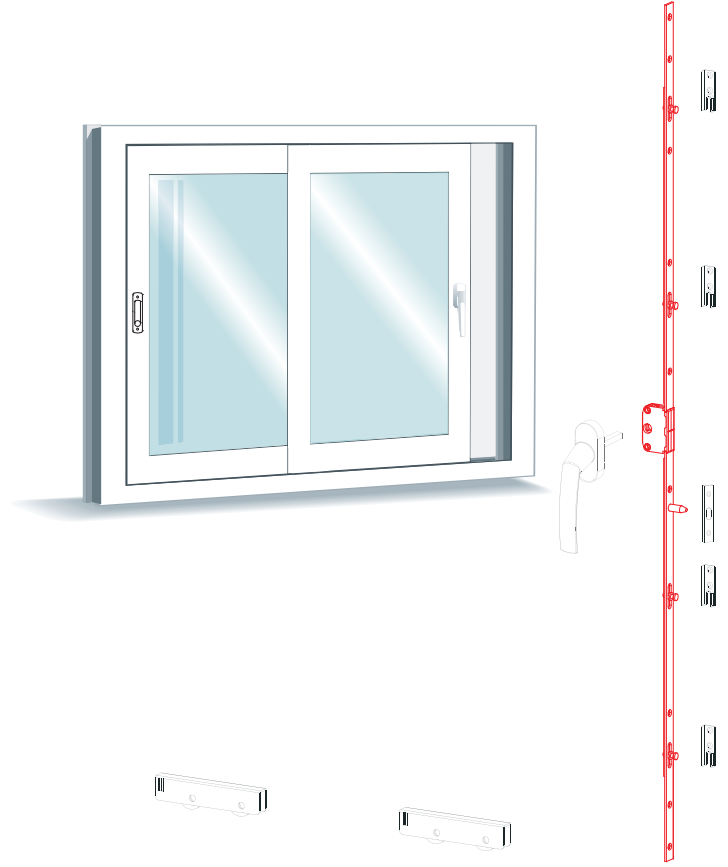

Fornax PvcNeoSlide BSS
Tek Açılım Basit Sürme
25 mm İspanyolet

Donanım Teknik Detayları

Kullanım Aralığı	: Min: 210mm - Max: 2100mm
Eksen	: 25mm
Kol Yeri	: Kol Yeri Ortada
Gövde Tipi	: Zamak
Güvenlik Seviyesi	: Sürme Pimli

Donanım Açıklaması

- Montaj ;
  Kolay Montaj ile zaman tasarrufu sağlar.
  3,9x25 YHB Seyrek Dişli İspanyolet Vidası Kod: 449.339.025.001

Kaplama ;
NanoCoat kaplama ile uzun ömürlü korozyon korumasına sahiptir.

SİPARİŞ DETAYLARI

Kod	Açıklama		
		Miktar	Kg
110.060.325.200	600/22mm Basit Sürme İspanyolet	50	-
110.080.325.200	800/22mm Basit Sürme İspanyolet	50	-
110.100.325.200	1000/22mm Basit Sürme İspanyolet	50	-
110.120.325.200	1200/22mm Basit Sürme İspanyolet	50	-
110.140.325.200	1400/22mm Basit Sürme İspanyolet	25	-
110.160.325.200	1600/22mm Basit Sürme İspanyolet	25	-
110.180.325.200	1800/22mm Basit Sürme İspanyolet	25	-
110.200.325.200	2000/22mm Basit Sürme İspanyolet	25	-

TEKNİK DETAYLARI

KA	A	B	C	D	E	F		
600-800	600	-	-	175	175	106,5	8	2
800-1000	800	-	-	275	275	106,5	8	2
1000-1200	1000	94	-	375	375	131,5	10	3
1200-1400	1200	94	-	475	475	166	10	3
1400-1600	1400	266	266	575	575	166	10	3
1600-1800	1600	300	300	675	675	200	10	3
1800-2000	1800	300	300	775	775	200	12	4
2000-2100	2000	300	300	875	875	200	12	4