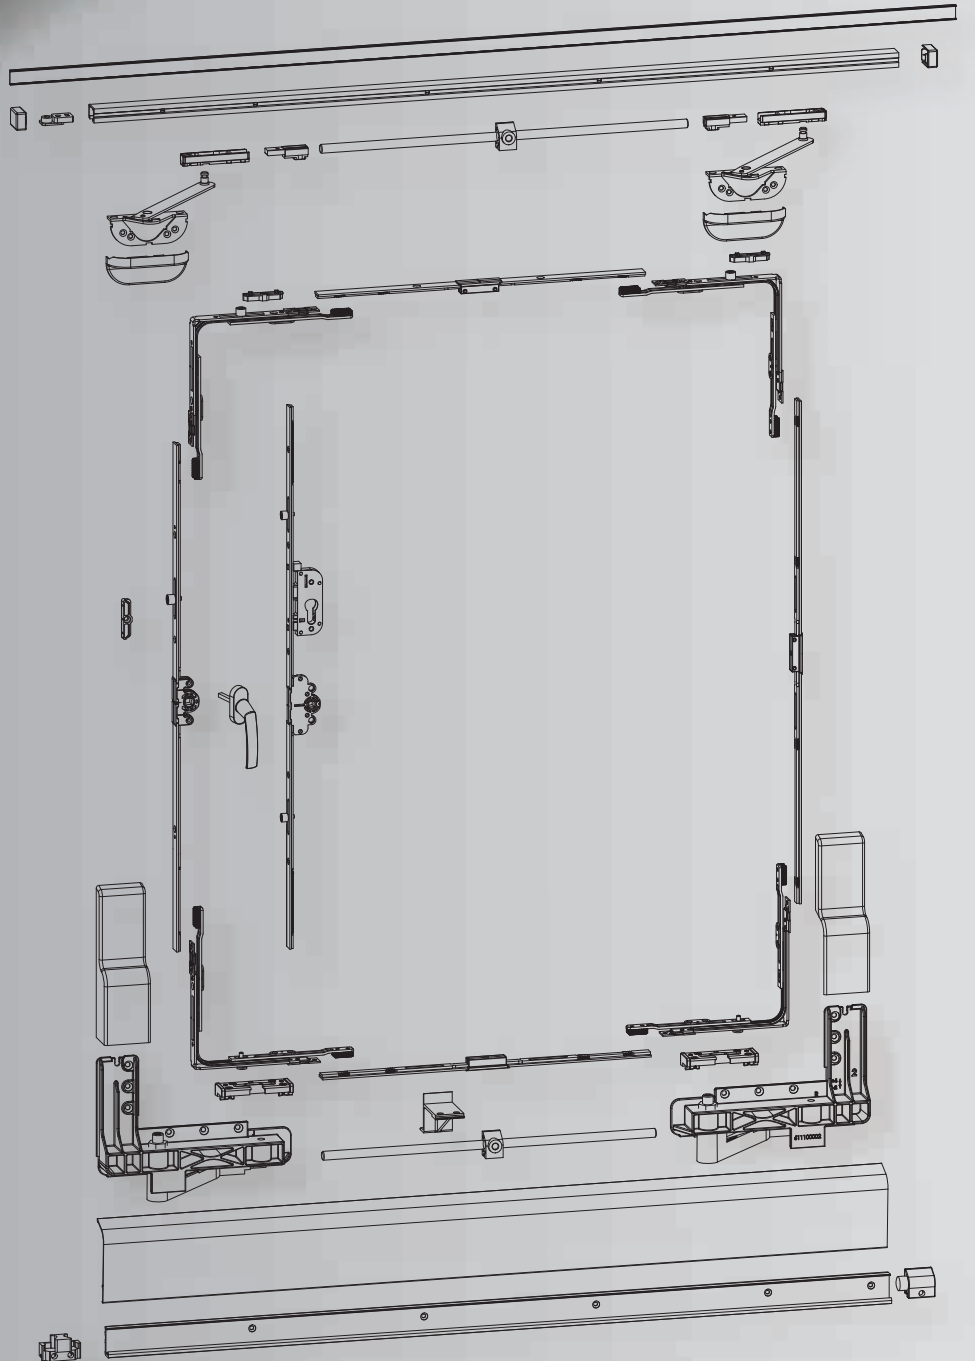

3

Fornax PvcNeoSlide Sürme Pencere-Kapı Donanımları

Fornax PvcNeoSlide
Sürme Pencere-Kapı Donanımları

İÇİNDEKİLER

Kaldırmalı Paralel Sürme Donanımları 74

Paralel Devirmeli Sürme Donanımları 78

Basit Sürme Donanımları 86