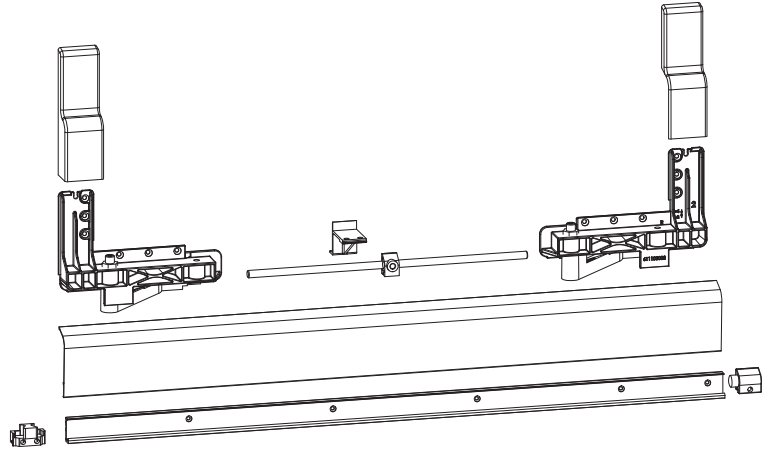

Fornax PvcNeoSlide TNS-130K
Klasik Paralel Devirmeli Sürme
Ray ve Aksesuar Setleri

Donanım Teknik Detayları

Tip	:	Klasik (L)
Makas Tipi	:	Standart
Taşıma Kapasitesi	:	130 Kg
Aks	:	-
Dikey Kullanım Aralığı (DKA)	:	-
Yatay Kullanım Aralığı (YKA)	:	-

Donanım Açıklaması

- Montaj ;
  Kolay Montaj ile zaman tasarrufu sağlar.
  3,9x25 YHB Seyrek Dişli İspanyolet Vidası Kod: 449.339.025.001

- Kaplama ;
  NanoCoat kaplama ile uzun ömürlü korozyon korumasına sahiptir.

SİPARİŞ DETAYLARI

Ray Seti*	DKA	YKA	Ray Boyu	Miktar
199.420.020.000	A200	-	2000	1 Set
199.420.026.000	A260	-	2600	1 Set
199.420.032.000	A320	-	3200	1 Set
Aksesuar Seti**	Kol	Aks	Sağ/Sol	Miktar
199.431.200.000	130K	☑	Sağ	1 Set
199.431.200.100	130K	☑	Sağ	1 Set
199.431.300.000	130K	☑	Sol	1 Set
199.431.300.100	130K	☑	Sol	1 Set

*Ray Seti İçeriği

Alt Ray, Üst Ray, Üst Ray Kapatma Profili,
Alt Araba Kapağı ve Bağlantı Mili içerir .

**Aksesuar Seti İçeriği

130 Kg Araba Takımı, 130 Kg Araba Kapak Takımı, Kapak Destek Elemanı,
Üst Ray Uc Kapak Takımı, Alt Stoplama Elemanı, Üst Ray Stoplama
Elemanı, Alt Ray Grubu Destek Elemanı, Makas Ray Bağlantı Elemanı,
Kanat Devire Elemanı, Üst Mil Destek Elemanı, Makas ve Kapağı,
Kol (Opsiyonel), Üst Bağlantı Mili Tutucusu içerir.

Renk Seçenekleri