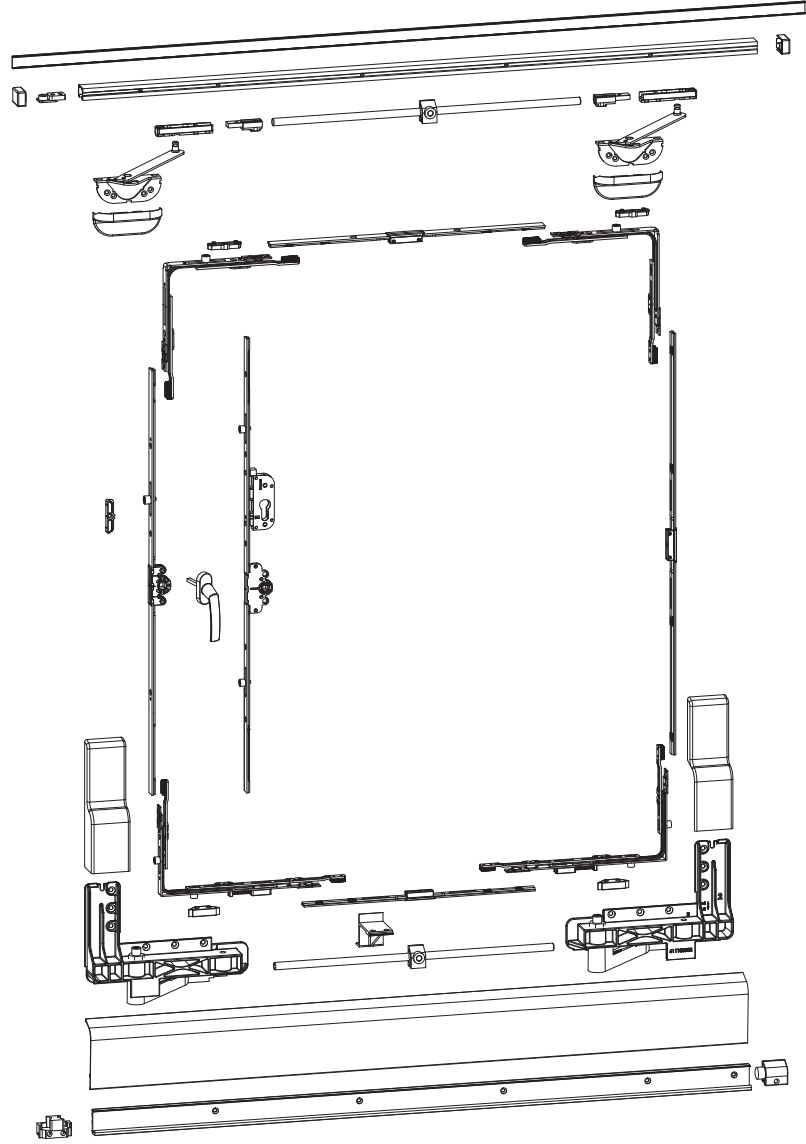

Fornax PvcNeoSlide TNS-130M
Yarı Otomatik Paralel Devirmeli Sürme
İspanyolet-Ray ve Aksesuar Setleri

Donanım Teknik Detayları

Tip	:	Yarı Otomatik (Y)
Makas Tipi	:	Standart Makas
Taşıma Kapasitesi	:	130 Kg
Aks	:	9mm -13mm
Dikey Kullanım Aralığı (DKA)	:	Min: 885mm - Max: 2400mm
Yatay Kullanım Aralığı (YKA)	:	Min: 710mm - Max: 1600mm

Donanım Açıklaması

- Montaj ;
  Kolay Montaj ile zaman tasarrufu sağlar.
  3,9x25 YHB Seyrek Dişli İspanyolet Vidası Kod: 449.339.025.001

Kaplama ;
NanoCoat kaplama ile uzun ömürlü korozyon korumasına sahiptir.

SİPARİŞ DETAYLARI

15mm İsp. & Ray Seti*	DKA	YKA	Ray Boyu	Miktar	
198.120.020.100	A200	885-1300	685-1100	2000	1 Set
198.120.020.200	B200	1185-1600	685-1100	2000	1 Set
198.120.020.300	C200	1585-2000	685-1100	2000	1 Set
198.120.020.400	D200	1985-2400	685-1100	2000	1 Set
198.120.026.100	A260	885-1300	885-1300	2600	1 Set
198.120.026.200	B260	1185-1600	885-1300	2600	1 Set
198.120.026.300	C260	1585-2000	885-1300	2600	1 Set
198.120.026.400	D260	1985-2400	885-1300	2600	1 Set
198.120.032.100	A320	885-1300	1185-1600	3200	1 Set
198.120.032.200	B320	1185-1600	1185-1600	3200	1 Set
198.120.032.300	C320	1585-2000	1185-1600	3200	1 Set
198.120.032.400	D320	1985-2400	1185-1600	3200	1 Set
30mm İsp. & Ray Seti**	DKA	YKA	Ray Boyu	Miktar	
198.120.120.300	C200	1585-2000	685-1100	2000	1 Set
198.120.120.400	D200	1985-2400	685-1100	2000	1 Set
198.120.126.300	C260	1585-2000	885-1300	2600	1 Set
198.120.126.400	D260	1985-2400	885-1300	2600	1 Set
198.120.132.300	C320	1585-2000	1185-1600	3200	1 Set
198.120.132.400	D320	1985-2400	1185-1600	3200	1 Set
Aksesuar Seti***	Kol	Aks	Sağ/Sol	Miktar	
198.131.200.000	130Y	9	Sağ	1 Set	
198.131.200.100	130Y	13	Sağ	1 Set	
198.131.300.000	130Y	9	Sol	1 Set	
198.131.300.100	130Y	13	Sol	1 Set	
198.132.200.000	130Y	9	Sağ	1 Set	
198.132.200.100	130Y	13	Sağ	1 Set	
198.132.300.000	130Y	9	Sol	1 Set	
198.132.300.100	130Y	13	Sol	1 Set	

15mm İsp. & Ray Seti İçeriği

- 1 Adet 15 Eksen İspanyolet ,
- 1 Adet Dikey ve 2 Adet Yatay Bağlantı İspanyoleti,
- Alt Ray, Üst Ray, Üst Ray Kapatma Profili,
- Alt Araba Kapağı ve Bağlantı Mili içerir .

**30mm İsp. & Ray Seti* İçeriği

- 1 Adet 30 Eksen İspanyolet ,
- 1 Adet Dikey ve 2 Adet Yatay Bağlantı İspanyoleti,
- Alt Ray, Üst Ray, Üst Ray Kapatma Profili,
- Alt Araba Kapağı ve Bağlantı Mili içerir .

***Aksesuar Seti İçeriği

- 130 Kg Araba Takımı, 130 Kg Araba Kapak Takımı,
- Kapak Destek Elemanı, Üst Ray Uc Kapak Takımı,
- Alt Stoplama Elemanı, Üst Ray Stoplama Elemanı,
- Alt Ray Grubu Destek Elemanı, Makas Ray Bağlantı Elemanı, Kanat Devire Elemanı, Üst Mil Destek Elemanı,
- Makas ve Kapağı, Kol (Opsiyonel), Köşe Hareket İletim,
- Yarı Otomatik Köşe Hareket İletim, Yarı Otomatik Alt Kilitleme Karşılığı, Üst Bağlantı Mili Tutucusu içerir.