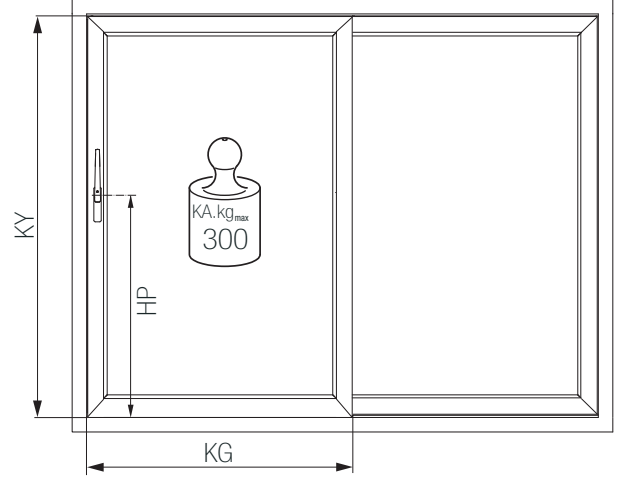

Renk Seçenekleri

- Standart renk seçenekleri aşağıdaki gibidir.
  Diğer renk talepleriniz için müşteri temsilciniz ile irtibata geçiniz.