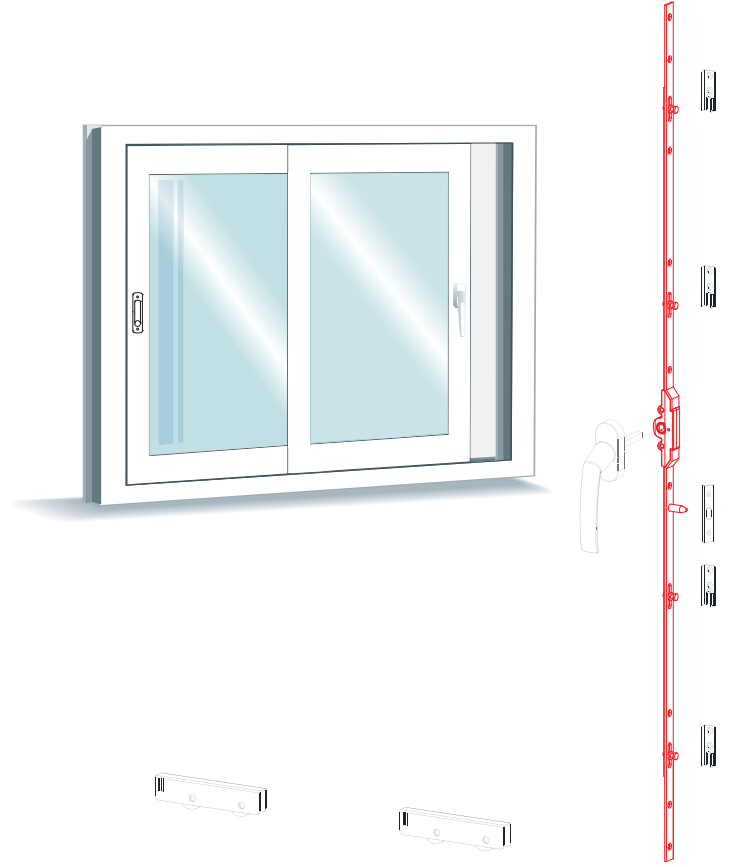

Fornax PvcNeoSlide BSS
Tek Açılım Basit Sürme
7.5 mm İspanyolet

Donanım Teknik Detayları

Kullanım Aralığı	: Min: 210mm - Max: 2100mm
Eksen	: 7,5mm
Kol Yeri	: Kol Yeri Ortada
Gövde Tipi	: Zamak
Güvenlik Seviyesi	: Sürme Pimli

Donanım Açıklaması

- Montaj ;
  Kolay Montaj ile zaman tasarrufu sağlar.
  3,9x25 YHB Seyrek Dişli İspanyolet Vidası Kod: 449.339.025.001
- Kaplama ;
  NanoCoat kaplama ile uzun ömürlü korozyon korumasına sahiptir.

SİPARİŞ DETAYLARI

Kod	Açıklama	Miktar	
		Miktar	Kg
110.060.307.200	600/7,5mm Basit Sürme İspanyolet	50	15.75
110.080.307.200	800/7,5mm Basit Sürme İspanyolet	50	20.30
110.100.307.200	1000/7,5mm Basit Sürme İspanyolet	50	24.60
110.120.307.200	1200/7,5mm Basit Sürme İspanyolet	50	29.30
110.140.307.200	1400/7,5mm Basit Sürme İspanyolet	25	17.65
110.160.307.200	1600/7,5mm Basit Sürme İspanyolet	25	20.15
110.180.307.200	1800/7,5mm Basit Sürme İspanyolet	25	22.40
110.200.307.200	2000/7,5mm Basit Sürme İspanyolet	25	24.65

TEKNİK DETAYLARI

KA	A	B	C	D	E	F		
600-800	600	-	-	175	175	106,5	8	2
800-1000	800	-	-	275	275	106,5	8	2
1000-1200	1000	94	-	375	375	131,5	10	3
1200-1400	1200	94	-	475	475	166	10	3
1400-1600	1400	266	266	575	575	166	10	3
1600-1800	1600	300	300	675	675	200	10	3
1800-2000	1800	300	300	775	775	200	12	4
2000-2100	2000	300	300	875	875	200	12	4