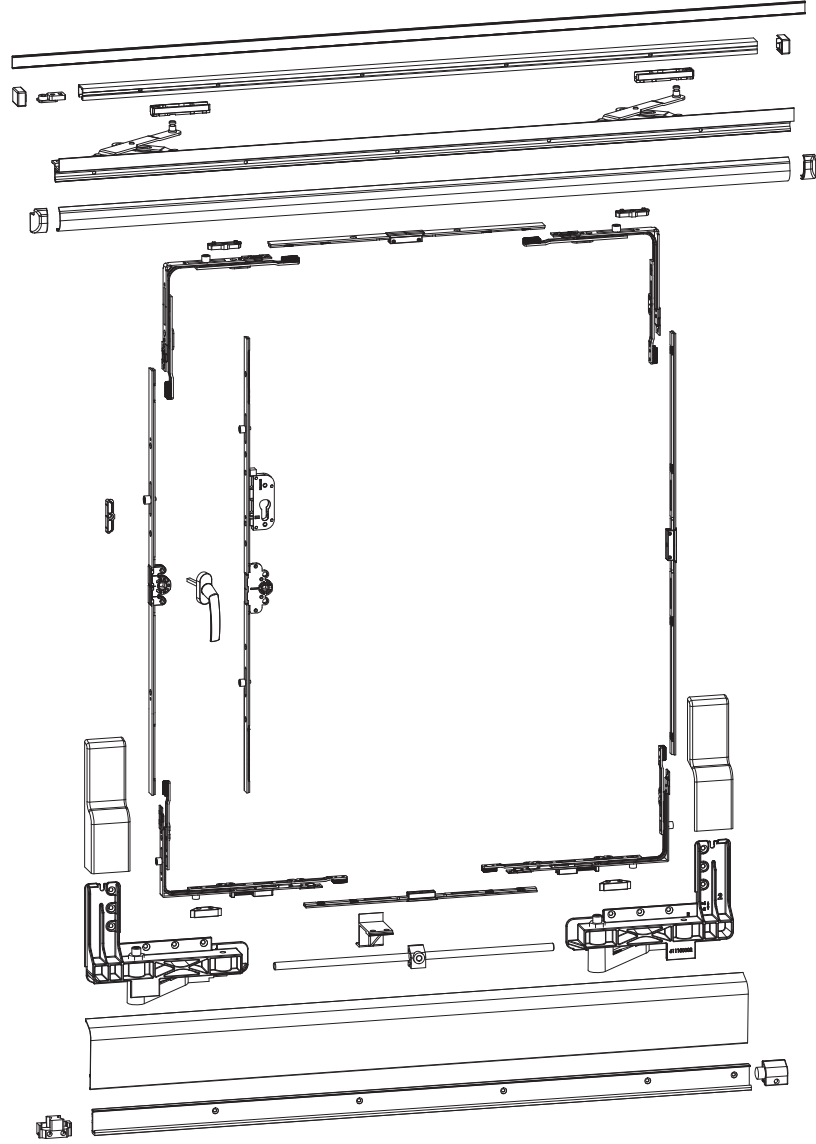

SİPARİŞ DETAYLARI

15mm İsp. & Ray Seti*	DKA	YKA	Ray Boyu	Miktar	
197.120.020.100	A200	885-1300	685-1100	2000	1 Set
197.120.020.200	B200	1185-1600	685-1100	2000	1 Set
197.120.020.300	C200	1585-2000	685-1100	2000	1 Set
197.120.020.400	D200	1985-2400	685-1100	2000	1 Set
197.120.026.100	A260	885-1300	885-1300	2600	1 Set
197.120.026.200	B260	1185-1600	885-1300	2600	1 Set
197.120.026.300	C260	1585-2000	885-1300	2600	1 Set
197.120.026.400	D260	1985-2400	885-1300	2600	1 Set
197.120.032.100	A320	885-1300	1185-1600	3200	1 Set
197.120.032.200	B320	1185-1600	1185-1600	3200	1 Set
197.120.032.300	C320	1585-2000	1185-1600	3200	1 Set
197.120.032.400	D320	1985-2400	1185-1600	3200	1 Set
30mm İsp. & Ray Seti**	DKA	YKA	Ray Boyu	Miktar	
197.120.120.300	C200	1585-2000	685-1100	2000	1 Set
197.120.120.400	D200	1985-2400	685-1100	2000	1 Set
197.120.126.300	C260	1585-2000	885-1300	2600	1 Set
197.120.126.400	D260	1985-2400	885-1300	2600	1 Set
197.120.132.300	C320	1585-2000	1185-1600	3200	1 Set
197.120.132.400	D320	1985-2400	1185-1600	3200	1 Set
Aksesuar Seti***	Kol	Aks	Sağ/Sol	Miktar	
197.331.200.000	130ML	9	Sağ	1 Set	
197.331.200.100	130ML	13	Sağ	1 Set	
197.331.300.000	130ML	9	Sol	1 Set	
197.331.300.100	130ML	13	Sol	1 Set	
197.332.200.000	130ML	9	Sağ	1 Set	
197.332.200.100	130ML	13	Sağ	1 Set	
197.332.300.000	130ML	9	Sol	1 Set	
197.332.300.100	130ML	13	Sol	1 Set	

15mm İsp. & Ray Seti içeriği

- 1 Adet 15 Eksen İspanyolet ,
- 1 Adet Dikey ve 2 Adet Yatay Bağlantı İspanyoleti,
- Alt Ray, Üst Ray, Üst Ray Kapatma Profili,
- Alt Araba Kapağı ve Bağlantı Mili içerir .

**30mm İsp. & Ray Seti* içeriği

- 1 Adet 30 Eksen İspanyolet ,
- 1 Adet Dikey ve 2 Adet Yatay Bağlantı İspanyoleti,
- Alt Ray, Üst Ray, Üst Ray Kapatma Profili,
- Alt Araba Kapağı ve Bağlantı Mili içerir .

***Aksesuar Seti içeriği

- 130 Kg Araba Takımı, 130 Kg Araba Kapak Takımı,
- Kapak Destek Elemanı, Üst Ray Uc Kapak Takımı,
- Alt Stoplama Elemanı, Üst Ray Stoplama Elemanı,
- Alt Ray Grubu Destek Elemanı, Makas Ray Bağlantı Elemanı, Kanat Devire Elemanı, Üst Mil Destek Elemanı,
- Makas ve Kapağı, Kol (Opsiyonel), Köşe Hareket İletim,
- Yarı Otomatik Köşe Hareket İletim, Yarı Otomatik Alt Kilitleme Karşılığı, Üst Bağlantı Mili Tutucusu içerir.