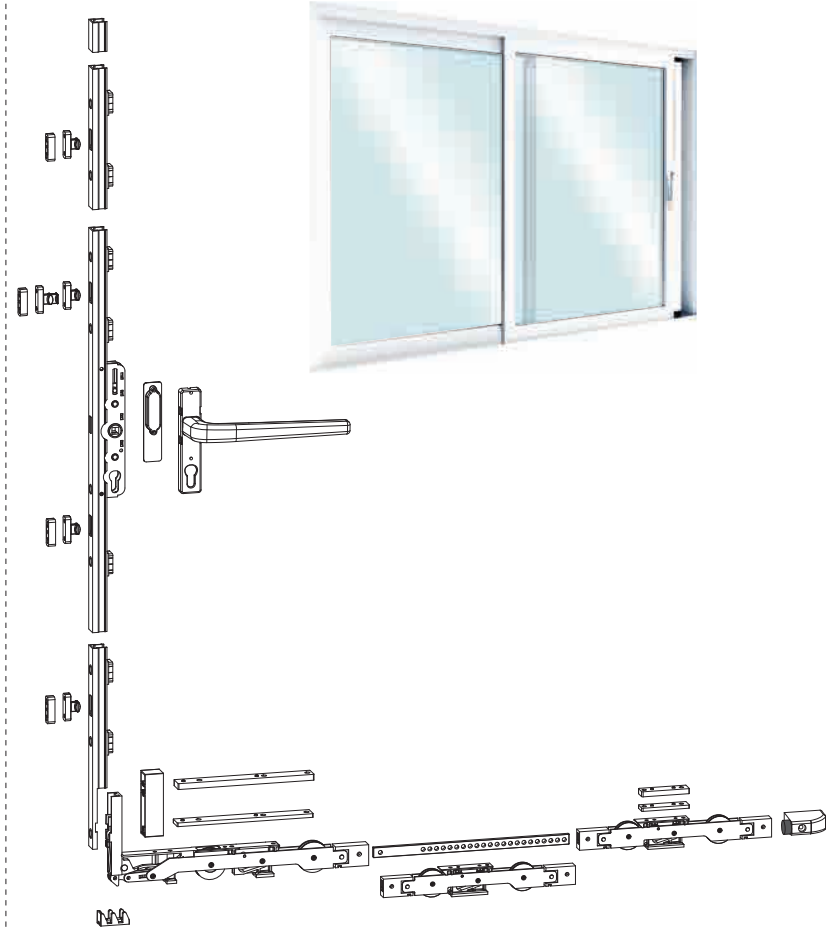

27,5 mm İspanyolet				
	Boy	KA	Miktar	
140.127.180.000	GR 01	1800	1200-1800	1 Set
140.127.210.000	GR 02	2100	1801-2100	1 Set
140.127.240.000	GR 03	2400	2101-2400	1 Set
140.127.270.000	GR 04	2700	2401-2700	1 Set
37,5 mm İspanyolet				
	Boy	KA	Miktar	
140.137.180.000	GR 01	1800	1200-1800	1 Set
140.137.210.000	GR 02	2100	1801-2100	1 Set
140.137.240.000	GR 03	2400	2101-2400	1 Set
140.137.270.000	GR 04	2700	2401-2700	1 Set
Araba Bağlantı Mili				
	Boy	KA	Miktar	
140.200.150.000	GR 01	1500	720-1500	1 Adet
140.200.200.000	GR 02	2000	1501-2000	1 Adet
140.200.250.000	GR 03	2500	2001-2500	1 Adet
140.200.320.000	GR 04	3200	2501-3200	1 Adet
Kol Grubu				
			Miktar	
140.301.000.100	Tek Taraflı Kol / Barelsiz		1 Set	
140.301.000.200	Tek Taraflı Kol / Barelli		1 Set	
140.302.000.100	Çift Taraflı Kol / Barelli Kol + Dış Tutamak		1 Set	
140.302.000.200	Çift Taraflı Kol / Barelli Kol + Barelsiz Kol		1 Set	
200 Kg Aksesuar Grubu*				
			Miktar	
140.501.000.001	Aluplast 70		1 Set	
140.501.000.002	Aluplast HST 4000		1 Set	
140.505.000.001	Deceuninck Monorial		1 Set	
140.508.000.001	Gealan 8000		1 Set	
140.512.000.001	Inotic Eilit		1 Set	
140.520.000.001	Profine Premidor		1 Set	
140.521.000.001	Rehau Brillant		1 Set	
140.521.000.002	Rehau Geneo		1 Set	
140.521.000.003	Rehau S712		1 Set	
140.522.000.001	Salamander		1 Set	
140.522.000.002	Schüco Corona CT 70		1 Set	
140.524.000.001	Thyssen HST		1 Set	
140.524.000.002	Trocal S900		1 Set	
140.527.000.001	Veika Slide		1 Set	
140.527.000.002	Veika Softline		1 Set	
140.527.000.003	Veika Topline		1 Set	
140.528.000.001	Wymar 3000		1 Set	

**200 Kg Aksesuar Grubu Set İçeriği

- Ön Araba 300 Kg
- Arka Araba 300 Kg
- Standart Kilitleme Karşılığı
- Havalandırılabilir Kilitleme Karşılığı
- Karşılık Yükseltme Parçası
- İspanyolet Dayama Parçası
- Ön Araba Dayama Parçası
- Arka Araba Dayama Parçası
- Arka Stoplama
- Alt Güvenlik Dili Karşılığı