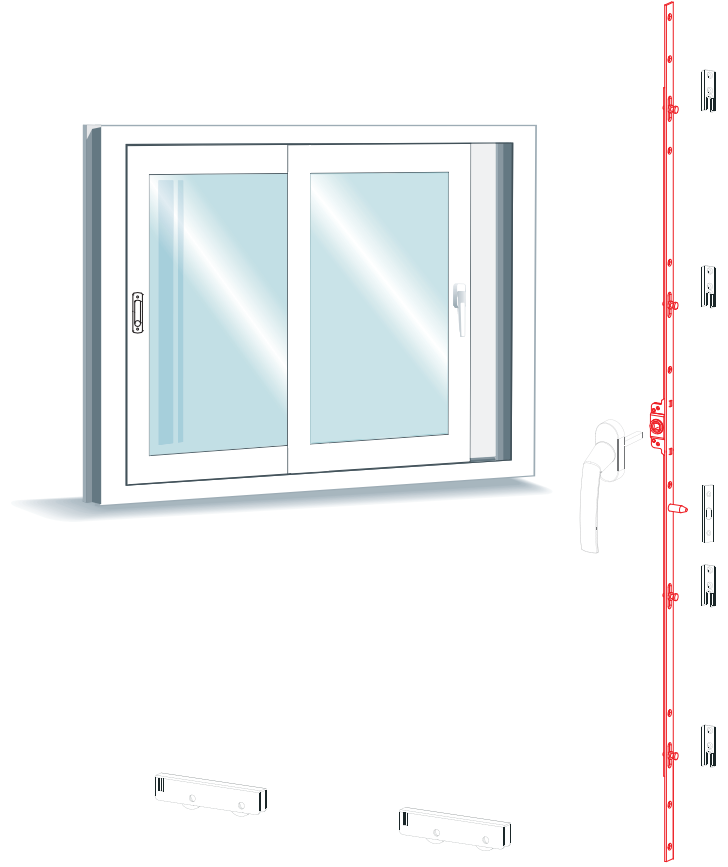

Fornax PvcNeoSlide BSS
Tek Açılım Basit Sürme
15 mm İspanyolet (Sac Gövdeli)

Donanım Teknik Detayları

Kullanım Aralığı	: Min: 210mm - Max: 2100mm
Eksen	: 15mm
Kol Yeri	: Kol Yeri Ortada
Gövde Tipi	: Sac Gövdeli
Güvenlik Seviyesi	: Sürme Pimli

Donanım Açıklaması

- Montaj ;
  Kolay Montaj ile zaman tasarrufu sağlar.
  3,9x25 YHB Seyrek Dışlı İspanyolet Vidası Kod: 449.339.025.001

Kaplama ;
NanoCoat kaplama ile uzun ömürlü korozyon korumasına sahiptir.

SİPARİŞ DETAYLARI

Kod	Açıklama	Miktar	
		Miktar	Kg
115.060.315.100	600/15mm Basit Sürme İspanyolet	50	-
115.080.315.100	800/15mm Basit Sürme İspanyolet	50	-
115.100.315.100	1000/15mm Basit Sürme İspanyolet	50	-
115.120.315.100	1200/15mm Basit Sürme İspanyolet	50	-
115.140.315.100	1400/15mm Basit Sürme İspanyolet	25	-
115.160.315.100	1600/15mm Basit Sürme İspanyolet	25	-
115.180.315.100	1800/15mm Basit Sürme İspanyolet	25	-
115.200.315.100	2000/15mm Basit Sürme İspanyolet	25	-

TEKNİK DETAYLARI

KA	A	B	C	D	E	F		
600-800	600	-	-	175	175	106,5	8	2
800-1000	800	-	-	275	275	106,5	8	2
1000-1200	1000	94	-	375	375	131,5	10	3
1200-1400	1200	94	-	475	475	166	10	3
1400-1600	1400	266	266	575	575	166	10	3
1600-1800	1600	300	300	675	675	200	10	3
1800-2000	1800	300	300	775	775	200	12	4
2000-2100	2000	300	300	875	875	200	12	4