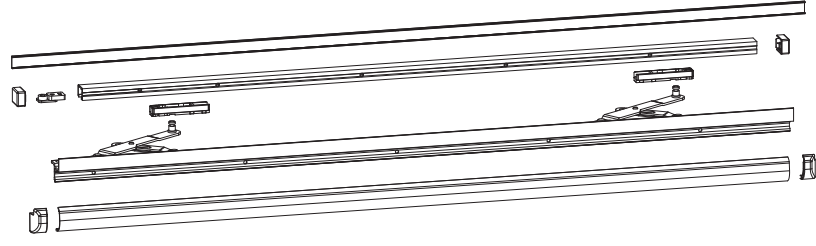

Fornax PvcNeoSlide TNS-130KL
Yarı Otomatik Lüks Paralel Devirmeli Sürme
Ray ve Aksesuar Setleri

Donanım Teknik Detayları

Tip	:	Klasik (K)
Makas Tipi	:	Lüks (L)
Taşıma Kapasitesi	:	130 Kg
Aks	:	-
Dikey Kullanım Aralığı (DKA)	:	-
Yatay Kullanım Aralığı (YKA)	:	-

Donanım Açıklaması

- Montaj ;
  Kolay Montaj ile zaman tasarrufu sağlar.
  3,9x25 YHB Seyrek Dişli İspanyollet Vidası Kod: 449.339.025.001

- Kaplama ;
  NanoCoat kaplama ile uzun ömürlü korozyon korumasına sahiptir.

SİPARİŞ DETAYLARI

Ray Seti*	DKA	YKA	Ray Boyu	Miktar
197.410.020.000	A200	-	2000	1 Set
197.410.026.000	A260	-	2600	1 Set
197.410.032.000	A320	-	3200	1 Set
Aksesuar Seti**	Kol	Aks	Sağ/Sol	Miktar
197.431.200.000	130KL	✓	Sağ	1 Set
197.431.200.100	130KL	✓	Sağ	1 Set
197.431.300.000	130KL	○	Sol	1 Set
197.431.300.100	130KL	○	Sol	1 Set

*Ray Seti içeriği

Alt Ray, Üst Ray, Üst Ray Kapatma Profili,
Alt Araba Kapağı ve Bağlantı Mili içerir .

**Aksesuar Seti içeriği

130 Kg Araba Takımı, 130 Kg Araba Kapak Takımı, Kapak Destek Elemanı,
Üst Ray Uc Kapak Takımı, Alt Stoplama Elemanı, Üst Ray Stoplama
Elemanı, Alt Ray Grubu Destek Elemanı, Makas Ray Bağlantı Elemanı,
Kanat Devire Elemanı, Üst Mil Destek Elemanı, Makas ve Kapağı,
Kol (Opsiyonel), Üst Bağlantı Mili Tutucusu içerir.

Renk Seçenekleri