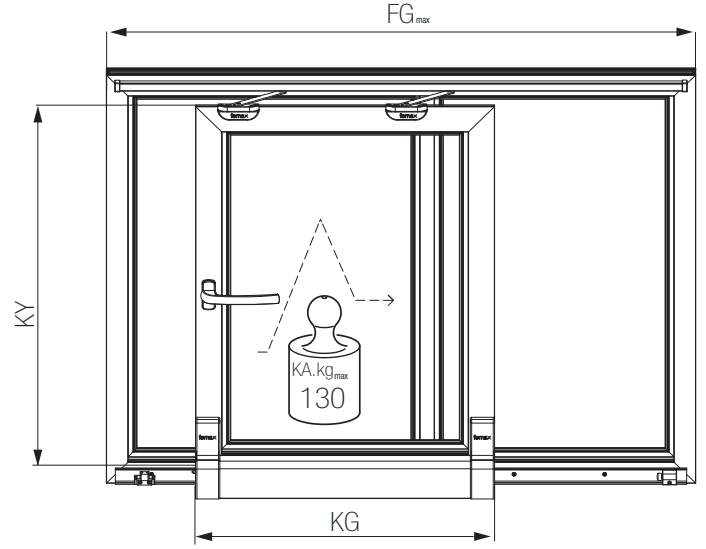

Renk Seçenekleri

- Standart renk seçenekleri ařađıdaki gibidir.
  Diđer renk talepleriniz için müřteri temsilciniz ile irtibata geçiniz.