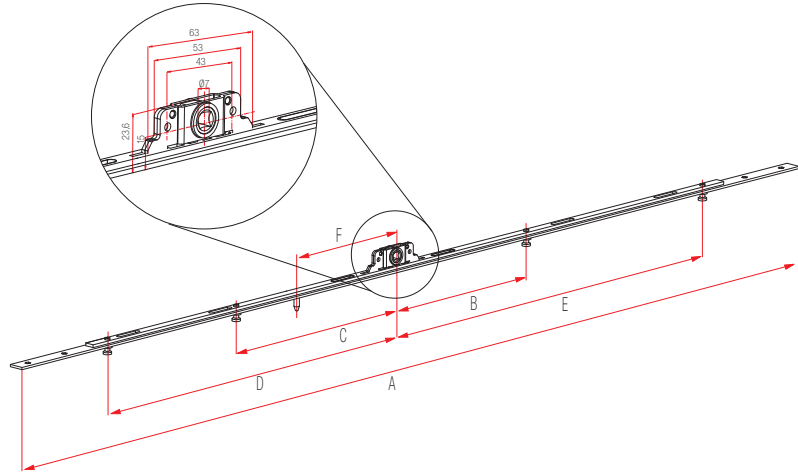

Fornax PvcNeoSlide BSS
Tek Açılım Basit Sürme
15 mm İspanyolet (Sac Gövdeli)

Donanım Teknik Detayları

Kullanım Aralığı	: Min: 210mm - Max: 2100mm
Eksen	: 15mm
Kol Yeri	: Kol Yeri Ortada
Gövde Tipi	: Sac Gövdeli
Güvenlik Seviyesi	: Sürme Pimli

Donanım Açıklaması

- Montaj ;
  Kolay Montaj ile zaman tasarrufu sağlar.
  3,9x25 YHB Seyrek Dışlı İspanyolet Vidası Kod: 449.339.025.001

Kaplama ;
NanoCoat kaplama ile uzun ömürlü korozyon korumasına sahiptir.

SİPARİŞ DETAYLARI

Kod	Açıklama	Miktar	
		Miktar	Kg
115.060.315.100	600/15mm Basit Sürme İspanyolet	50	-
115.080.315.100	800/15mm Basit Sürme İspanyolet	50	-
115.100.315.100	1000/15mm Basit Sürme İspanyolet	50	-
115.120.315.100	1200/15mm Basit Sürme İspanyolet	50	-
115.140.315.100	1400/15mm Basit Sürme İspanyolet	25	-
115.160.315.100	1600/15mm Basit Sürme İspanyolet	25	-
115.180.315.100	1800/15mm Basit Sürme İspanyolet	25	-
115.200.315.100	2000/15mm Basit Sürme İspanyolet	25	-

TEKNİK DETAYLARI

KA	A	B	C	D	E	F		
600-800	600	-	-	175	175	106,5	8	2
800-1000	800	-	-	275	275	106,5	8	2
1000-1200	1000	94	-	375	375	131,5	10	3
1200-1400	1200	94	-	475	475	166	10	3
1400-1600	1400	266	266	575	575	166	10	3
1600-1800	1600	300	300	675	675	200	10	3
1800-2000	1800	300	300	775	775	200	12	4
2000-2100	2000	300	300	875	875	200	12	4