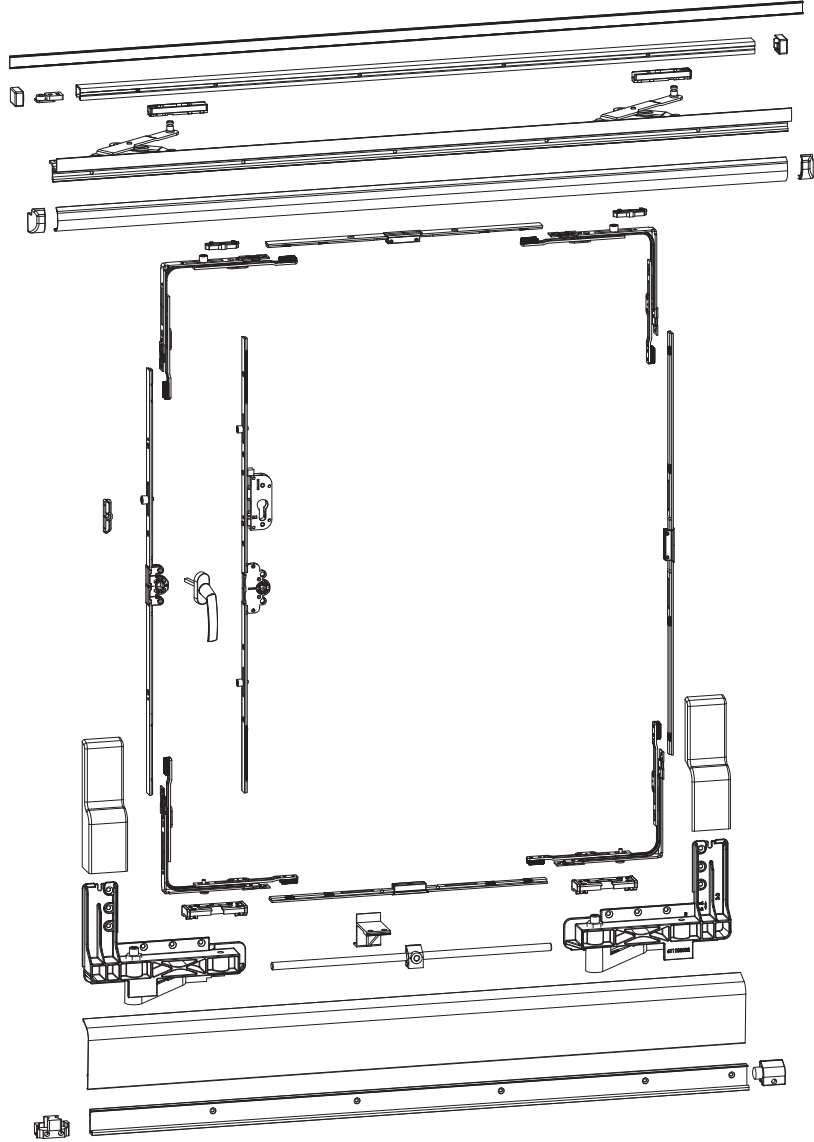

Fornax PvcNeoSlide TNS-130M
Manuel Lüks Paralel Devirmeli Sürme
İspanyolet-Ray ve Aksesuar Setleri

Donanım Teknik Detayları

Tip	:	Manuel (M)
Makas Tipi	:	Lüks Makas (L)
Taşıma Kapasitesi	:	130 Kg
Aks	:	9mm -13mm
Dikey Kullanım Aralığı (DKA)	:	Min: 885mm - Max: 2400mm
Yatay Kullanım Aralığı (YKA)	:	Min: 685mm - Max: 1600mm

Donanım Açıklaması

- Montaj ;
  Kolay Montaj ile zaman tasarrufu sağlar.
  3,9x25 YHB Seyrek Dişli İspanyolet Vidası Kod: 449.339.025.001

Kaplama ;
NanoCoat kaplama ile uzun ömürlü korozyon korumasına sahiptir.

ŞİPARİŞ DETAYLARI

15mm İsp. & Ray Seti*	DKA	YKA	Ray Boyu	Miktar	
197.320.020.100	A200	885-1300	685-1100	2000	1 Set
197.320.020.200	B200	1185-1600	685-1100	2000	1 Set
197.320.020.300	C200	1585-2000	685-1100	2000	1 Set
197.320.020.400	D200	1985-2400	685-1100	2000	1 Set
197.320.026.100	A260	885-1300	885-1300	2600	1 Set
197.320.026.200	B260	1185-1600	885-1300	2600	1 Set
197.320.026.300	C260	1585-2000	885-1300	2600	1 Set
197.320.026.400	D260	1985-2400	885-1300	2600	1 Set
197.320.032.100	A320	885-1300	1185-1600	3200	1 Set
197.320.032.200	B320	1185-1600	1185-1600	3200	1 Set
197.320.032.300	C320	1585-2000	1185-1600	3200	1 Set
197.320.032.400	D320	1985-2400	1185-1600	3200	1 Set
30mm İsp. & Ray Seti**	DKA	YKA	Ray Boyu	Miktar	
197.320.120.300	C200	1585-2000	685-1100	2000	1 Set
197.320.120.400	D200	1985-2400	685-1100	2000	1 Set
197.320.126.300	C260	1585-2000	885-1300	2600	1 Set
197.320.126.400	D260	1985-2400	885-1300	2600	1 Set
197.320.132.300	C320	1585-2000	1185-1600	3200	1 Set
197.320.132.400	D320	1985-2400	1185-1600	3200	1 Set
Aksesuar Seti***	Kol	Aks	Sağ/Sol	Miktar	
197.331.200.000	130ML	9	Sağ	1 Set	
197.331.200.100	130ML	13	Sağ	1 Set	
197.331.300.000	130ML	9	Sol	1 Set	
197.331.300.100	130ML	13	Sol	1 Set	
197.332.200.000	130ML	9	Sağ	1 Set	
197.332.200.100	130ML	13	Sağ	1 Set	
197.332.300.000	130ML	9	Sol	1 Set	
197.332.300.100	130ML	13	Sol	1 Set	

15mm İsp. & Ray Seti İçeriği

- 1 Adet 15 Eksen İspanyolet ,
- 1 Adet Dikey ve 2 Adet Yatay Bağlantı İspanyoleti,
- Alt Ray, Üst Ray, Üst Ray Kapatma Profili,
- Alt Araba Kapağı ve Bağlantı Mili içerir .

**30mm İsp. & Ray Seti* İçeriği

- 1 Adet 30 Eksen İspanyolet ,
- 1 Adet Dikey ve 2 Adet Yatay Bağlantı İspanyoleti,
- Alt Ray, Üst Ray, Üst Ray Kapatma Profili,
- Alt Araba Kapağı ve Bağlantı Mili içerir .

***Aksesuar Seti İçeriği