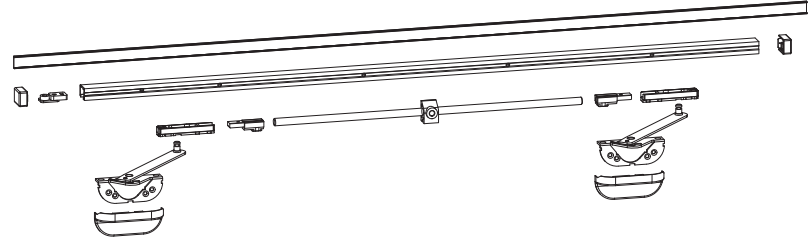

Fornax PvcNeoSlide TNS-130K
Klasik Paralel Devirmeli Sürme
Ray ve Aksesuar Setleri

Donanım Teknik Detayları

Tip	:	Klasik (L)
Makas Tipi	:	Standart
Taşıma Kapasitesi	:	130 Kg
Aks	:	-
Dikey Kullanım Aralığı (DKA)	:	-
Yatay Kullanım Aralığı (YKA)	:	-

Donanım Açıklaması

- Montaj ;
  Kolay Montaj ile zaman tasarrufu sağlar.
  3,9x25 YHB Seyrek Dişli İspanyolet Vidası Kod: 449.339.025.001

- Kaplama ;
  NanoCoat kaplama ile uzun ömürlü korozyon korumasına sahiptir.

SİPARİŞ DETAYLARI

Ray Seti*	DKA	YKA	Ray Boyu	Miktar
199.420.020.000	A200	-	2000	1 Set
199.420.026.000	A260	-	2600	1 Set
199.420.032.000	A320	-	3200	1 Set
Aksesuar Seti**	Kol	Aks	Sağ/Sol	Miktar
199.431.200.000	130K	☑	Sağ	1 Set
199.431.200.100	130K	☑	Sağ	1 Set
199.431.300.000	130K	☑	Sol	1 Set
199.431.300.100	130K	☑	Sol	1 Set

*Ray Seti İçeriği

Alt Ray, Üst Ray, Üst Ray Kapatma Profili,
Alt Araba Kapağı ve Bağlantı Mili içerir .

**Aksesuar Seti İçeriği

130 Kg Araba Takımı, 130 Kg Araba Kapak Takımı, Kapak Destek Elemanı,
Üst Ray Uc Kapak Takımı, Alt Stoplama Elemanı, Üst Ray Stoplama
Elemanı, Alt Ray Grubu Destek Elemanı, Makas Ray Bağlantı Elemanı,
Kanat Devire Elemanı, Üst Mil Destek Elemanı, Makas ve Kapağı,
Kol (Opsiyonel), Üst Bağlantı Mili Tutucusu içerir.

Renk Seçenekleri