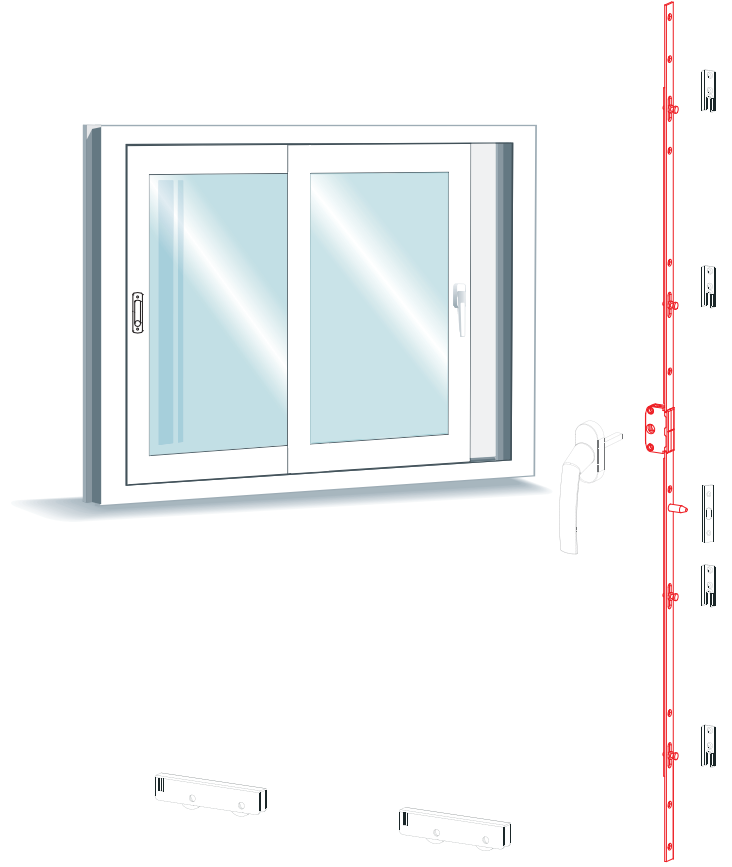

Fornax PvcNeoSlide BSS
Tek Açılım Basit Sürme
22 mm İspanyolet

Donanım Teknik Detayları

Kullanım Aralığı	: Min: 210mm - Max: 2100mm
Eksen	: 22mm
Kol Yeri	: Kol Yeri Ortada
Gövde Tipi	: Zamak
Güvenlik Seviyesi	: Sürme Pimli

Donanım Açıklaması

- Montaj ;
  Kolay Montaj ile zaman tasarrufu sağlar.
  3,9x25 YHB Seyrek Dişli İspanyolet Vidası Kod: 449.339.025.001
- Kaplama ;
  NanoCoat kaplama ile uzun ömürlü korozyon korumasına sahiptir.

SİPARİŞ DETAYLARI

Kod	Açıklama	Miktar	
		Miktar	Kg
110.060.322.200	600/22mm Basit Sürme İspanyolet	50	-
110.080.322.200	800/22mm Basit Sürme İspanyolet	50	-
110.100.322.200	1000/22mm Basit Sürme İspanyolet	50	-
110.120.322.200	1200/22mm Basit Sürme İspanyolet	50	-
110.140.322.200	1400/22mm Basit Sürme İspanyolet	25	-
110.160.322.200	1600/22mm Basit Sürme İspanyolet	25	-
110.180.322.200	1800/22mm Basit Sürme İspanyolet	25	-
110.200.322.200	2000/22mm Basit Sürme İspanyolet	25	-

TEKNİK DETAYLARI

KA	A	B	C	D	E	F		
600-800	600	-	-	175	175	106,5	8	2
800-1000	800	-	-	275	275	106,5	8	2
1000-1200	1000	94	-	375	375	131,5	10	3
1200-1400	1200	94	-	475	475	166	10	3
1400-1600	1400	266	266	575	575	166	10	3
1600-1800	1600	300	300	675	675	200	10	3
1800-2000	1800	300	300	775	775	200	12	4
2000-2100	2000	300	300	875	875	200	12	4