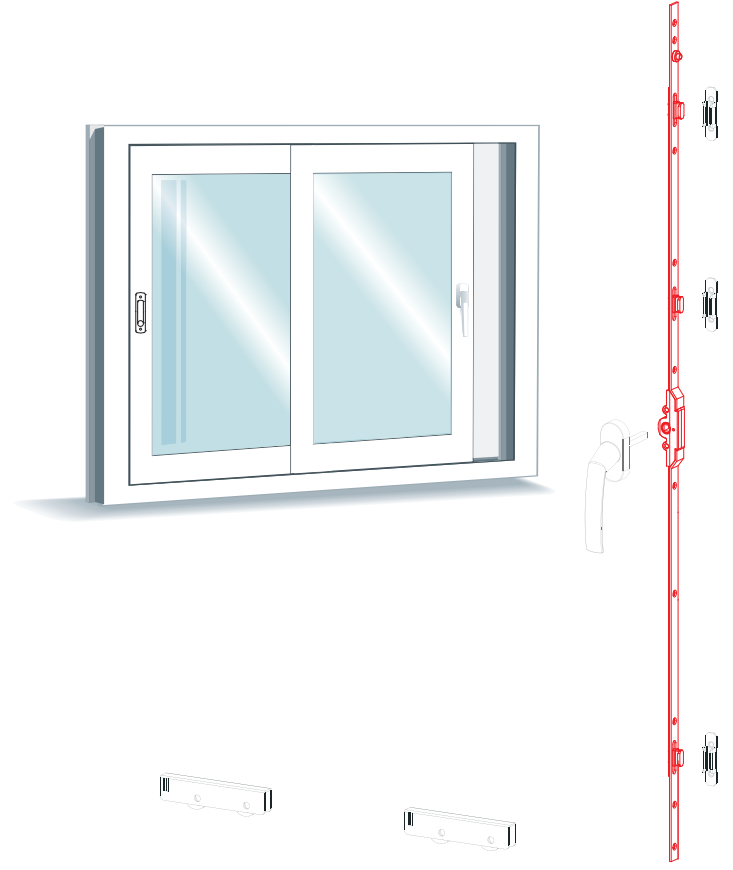

Fornax PvcNeoSlide BSS
Tek Açılım Basit Sürme
7.5 mm İspanyolet

Donanım Teknik Detayları

Kullanım Aralığı	:	Min: 210mm - Max: 2100mm
Eksen	:	7,5mm
Kol Yeri	:	Kol Yeri Ortada
Gövde Tipi	:	Zamak
Güvenlik Seviyesi	:	EksantrikPimli / Güvenlik Pimli

Donanım Açıklaması

- Montaj ;
  Kolay Montaj ile zaman tasarrufu sağlar.
  3,9x25 YHB Seyrek Dişli İspanyolet Vidası Kod: 449.339.025.001
- Kaplama ;
  NanoCoat kaplama ile uzun ömürlü korozyon korumasına sahiptir.

SİPARİŞ DETAYLARI

Kod	Açıklama	Miktar	
		Miktar	Kg
110.021.307.201	210/7,5mm Basit Sürme İspanyolet	50	-
110.060.307.201	600/7,5mm Basit Sürme İspanyolet	50	-
110.080.307.201	800/7,5mm Basit Sürme İspanyolet	50	-
110.180.307.201	1800/7,5mm Basit Sürme İspanyolet	25	-

TEKNİK DETAYLARI

KA	A	B	C	D	E	F		
210-280	267	-	80,8	-	26,8	-	2	1
600-800	596	212	212	-	32	-	6	2
1000-1200	996	412	412	-	32	-	6	2
1800-2000	1796	812	812	120	32	-	10	3