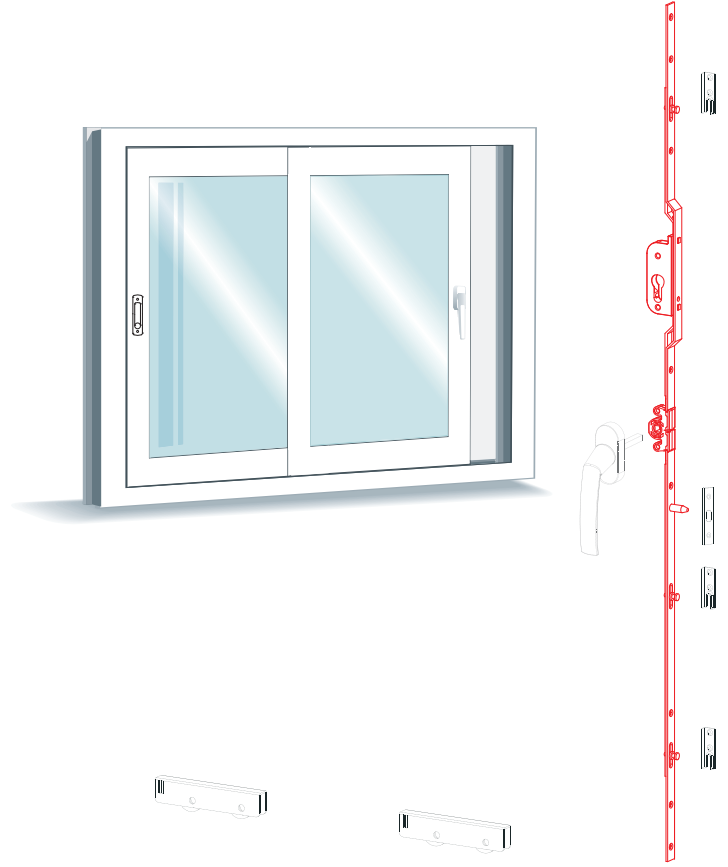

Fornax PvcNeoSlide BSS
Tek Açılım Basit Sürme
15 mm İspanyolet İlave Kilitli

Donanım Teknik Detayları

Kullanım Aralığı	: Min: 210mm - Max: 2100mm
Eksen	: 15mm
Kol Yeri	: Kol Yeri Ortada
Gövde Tipi	: Zamak
Güvenlik Seviyesi	: İlave Kilitli & Sürme Pimli

Donanım Açıklaması

- Montaj ;
  Kolay Montaj ile zaman tasarrufu sağlar.
  3,9x25 YHB Seyrek Dişli İspanyolet Vidası Kod: 449.339.025.001

Kaplama ;
NanoCoat kaplama ile uzun ömürlü korozyon korumasına sahiptir.

SİPARİŞ DETAYLARI

Kod	Açıklama	Miktar	Kg
110.160.315.203	1600/15mm Basit Sürme İspanyolet	20	-
110.180.315.203	1800/15mm Basit Sürme İspanyolet	20	-
110.200.315.203	2000/15mm Basit Sürme İspanyolet	20	-

TEKNİK DETAYLARI

KA	A	B	C	D	E	F		
1600-1800	1600	-	-	675	675	106,5	10	3
1800-2000	1800	320	300	775	775	106,5	12	4
2000-2100	2000	320	300	875	875	131,5	12	4