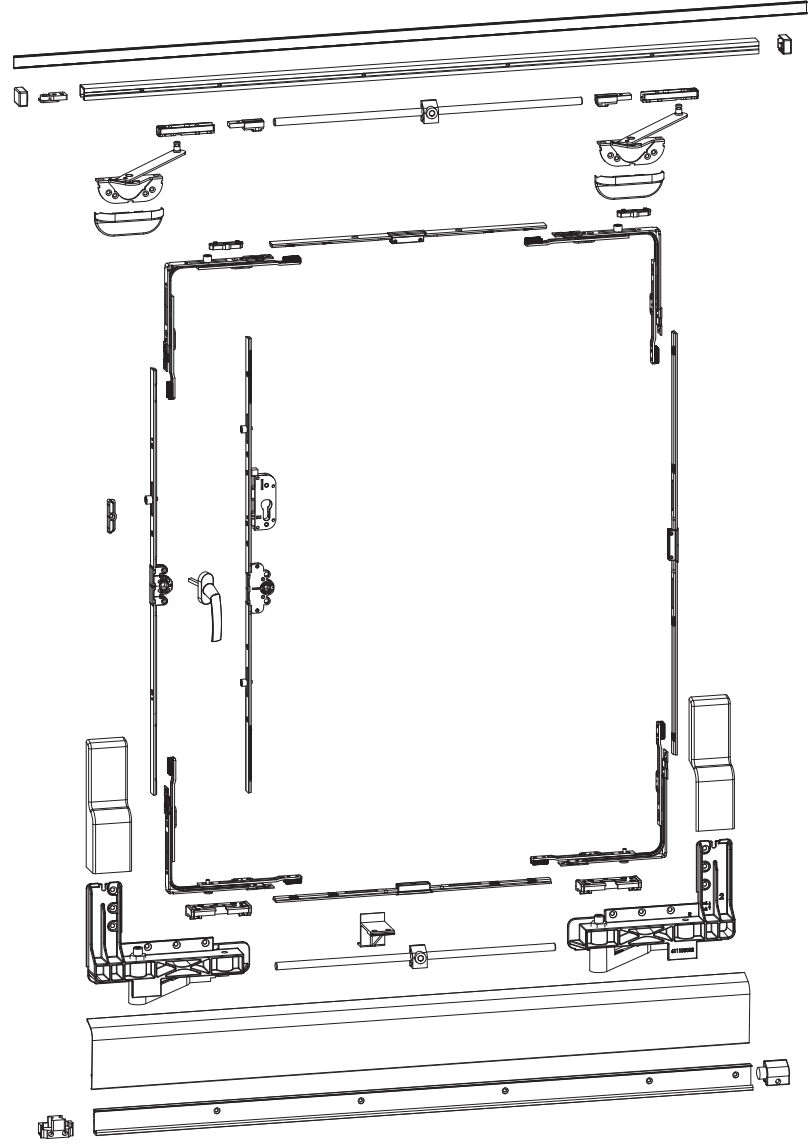

Fornax PvcNeoSlide TNS-130M
Manuel Paralel Devirmeli Sürme
İspanyolet-Ray ve Aksesuar Setleri

Donanım Teknik Detayları

Tip	:	Manuel (M)
Makas Tipi	:	Standart
Taşıma Kapasitesi	:	130 Kg
Aks	:	9mm -13mm
Dikey Kullanım Aralığı (DKA)	:	Min: 885mm - Max: 2400mm
Yatay Kullanım Aralığı (YKA)	:	Min: 685mm - Max: 1600mm

Donanım Açıklaması

- Montaj ;
  Kolay Montaj ile zaman tasarrufu sağlar.
  3,9x25 YHB Seyrek Dişli İspanyolet Vidası Kod: 449.339.025.001

Kaplama ;
NanoCoat kaplama ile uzun ömürlü korozyon korumasına sahiptir.

ŞİPARİŞ DETAYLARI

15mm İsp. & Ray Seti*		DKA	YKA	Ray Boyu	Miktar
198.320.020.100	A200	885-1300	685-1100	2000	1 Set
198.320.020.200	B200	1185-1600	685-1100	2000	1 Set
198.320.020.300	C200	1585-2000	685-1100	2000	1 Set
198.320.020.400	D200	1985-2400	685-1100	2000	1 Set
198.320.026.100	A260	885-1300	885-1300	2600	1 Set
198.320.026.200	B260	1185-1600	885-1300	2600	1 Set
198.320.026.300	C260	1585-2000	885-1300	2600	1 Set
198.320.026.400	D260	1985-2400	885-1300	2600	1 Set
198.320.032.100	A320	885-1300	1185-1600	3200	1 Set
198.320.032.200	B320	1185-1600	1185-1600	3200	1 Set
198.320.032.300	C320	1585-2000	1185-1600	3200	1 Set
198.320.032.400	D320	1985-2400	1185-1600	3200	1 Set
30mm İsp. & Ray Seti**		DKA	YKA	Ray Boyu	Miktar
198.320.120.300	C200	1585-2000	685-1100	2000	1 Set
198.320.120.400	D200	1985-2400	685-1100	2000	1 Set
198.320.126.300	C260	1585-2000	885-1300	2600	1 Set
198.320.126.400	D260	1985-2400	885-1300	2600	1 Set
198.320.132.300	C320	1585-2000	1185-1600	3200	1 Set
198.320.132.400	D320	1985-2400	1185-1600	3200	1 Set
Aksesuar Seti***		Kol	Aks	Sağ/Sol	Miktar
198.331.200.000	130M	☑	9	Sağ	1 Set
198.331.200.100	130M	☑	13	Sağ	1 Set
198.331.300.000	130M	☑	9	Sol	1 Set
198.331.300.100	130M	☑	13	Sol	1 Set
198.332.200.000	130M	☑	9	Sağ	1 Set
198.332.200.100	130M	☑	13	Sağ	1 Set
198.332.300.000	130M	☑	9	Sol	1 Set
198.332.300.100	130M	☑	13	Sol	1 Set

15mm İsp. & Ray Seti İçeriği

- 1 Adet 15 Eksen İspanyolet ,
- 1 Adet Dikey ve 2 Adet Yatay Bağlantı İspanyoleti,
- Alt Ray, Üst Ray, Üst Ray Kapatma Profili,
- Alt Araba Kapağı ve Bağlantı Mili içerir .

**30mm İsp. & Ray Seti* İçeriği

- 1 Adet 30 Eksen İspanyolet ,
- 1 Adet Dikey ve 2 Adet Yatay Bağlantı İspanyoleti,
- Alt Ray, Üst Ray, Üst Ray Kapatma Profili,
- Alt Araba Kapağı ve Bağlantı Mili içerir .

***Aksesuar Seti İçeriği