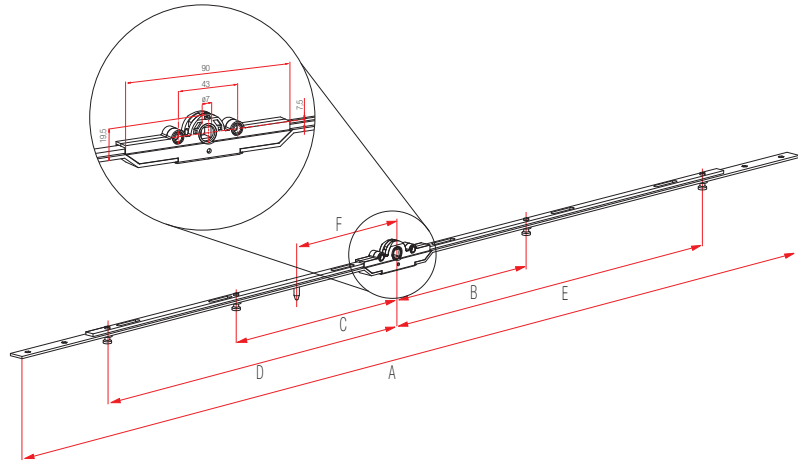

Fornax PvcNeoSlide BSS
Tek Açılım Basit Sürme
7.5 mm İspanyolet

Donanım Teknik Detayları

Kullanım Aralığı	: Min: 210mm - Max: 2100mm
Eksen	: 7,5mm
Kol Yeri	: Kol Yeri Ortada
Gövde Tipi	: Zamak
Güvenlik Seviyesi	: Sürme Pimli

Donanım Açıklaması

- Montaj ;
  Kolay Montaj ile zaman tasarrufu sağlar.
  3,9x25 YHB Seyrek Dişli İspanyolet Vidası Kod: 449.339.025.001
- Kaplama ;
  NanoCoat kaplama ile uzun ömürlü korozyon korumasına sahiptir.

SİPARİŞ DETAYLARI

Kod	Açıklama	Miktar	
		Miktar	Kg
110.060.307.200	600/7,5mm Basit Sürme İspanyolet	50	15.75
110.080.307.200	800/7,5mm Basit Sürme İspanyolet	50	20.30
110.100.307.200	1000/7,5mm Basit Sürme İspanyolet	50	24.60
110.120.307.200	1200/7,5mm Basit Sürme İspanyolet	50	29.30
110.140.307.200	1400/7,5mm Basit Sürme İspanyolet	25	17.65
110.160.307.200	1600/7,5mm Basit Sürme İspanyolet	25	20.15
110.180.307.200	1800/7,5mm Basit Sürme İspanyolet	25	22.40
110.200.307.200	2000/7,5mm Basit Sürme İspanyolet	25	24.65

TEKNİK DETAYLARI

KA	A	B	C	D	E	F		
600-800	600	-	-	175	175	106,5	8	2
800-1000	800	-	-	275	275	106,5	8	2
1000-1200	1000	94	-	375	375	131,5	10	3
1200-1400	1200	94	-	475	475	166	10	3
1400-1600	1400	266	266	575	575	166	10	3
1600-1800	1600	300	300	675	675	200	10	3
1800-2000	1800	300	300	775	775	200	12	4
2000-2100	2000	300	300	875	875	200	12	4